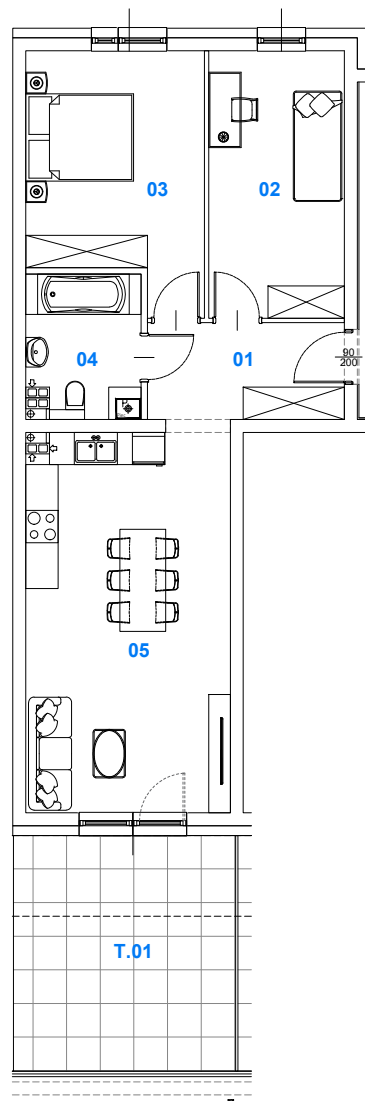

AURORA PARK

BUDYNEK I
MIESZKANIE NR 14

Powierzchnia
mieszkania: 64,91 m²

M14

SKALAND®

BIURO SPRZEDAŻY:
al. Wierzbowa 1,
62-023 Koninko

DANE KONTAKTOWE:
Tel.: +48 664 027 102
E-mail: skaland@skaland.pl

BUDYNEK 1

PIĘTRO I

MIESZKANIE 14

NR MIESZKANIA	M14
POW. UŻYTKOWA MIESZKANIA	64,91 m ²
ILOŚĆ POKOJÓW	3PK+AK

MIESZKANIE NR 14		
LP.	POMIESZCZENIE	POW. [m ²]
01	Hal	6,43
02	Pokój	12,30
03	Pokój	14,13
04	Łazienka	5,47
05	Pokój dzienny z aneksem kuchennym	27,70
RAZEM POWIERZCHNIA		64,91