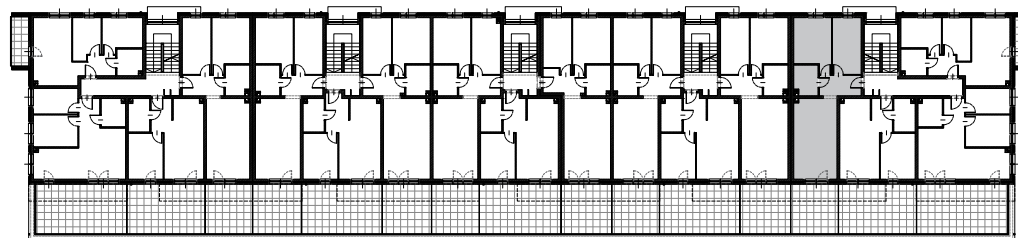

AURORA PARK

BUDYNEK I
MIESZKANIE NR 14

Powierzchnia
mieszkania: 64,91 m²

M14

SKALAND®

BIURO SPRZEDAŻY:
al. Wierzbowa 1,
62-023 Koninko

DANE KONTAKTOWE:
Tel.: +48 664 027 102
E-mail: skaland@skaland.pl

BUDYNEK 1

PIĘTRO I

MIESZKANIE 14

NR MIESZKANIA	M14
POW. UŻYTKOWA MIESZKANIA	64,91 m ²
ILOŚĆ POKOJÓW	3PK+AK

MIESZKANIE NR 14		
LP.	POMIESZCZENIE	POW. [m ²]
01	Hal	6,43
02	Pokój	12,30
03	Pokój	14,13
04	Łazienka	5,47
05	Pokój dzienny z aneksem kuchennym	27,70
RAZEM POWIERZCHNIA		64,91