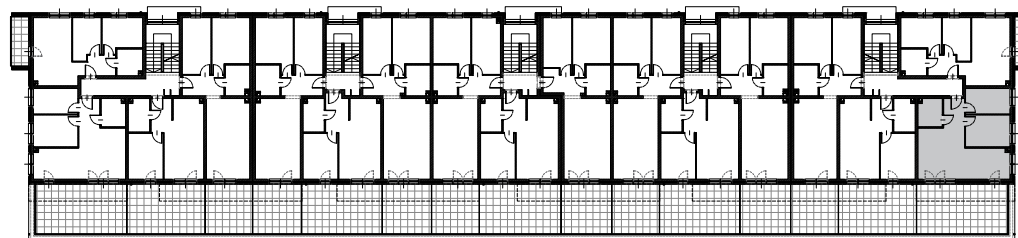

BUDYNEK I
MIESZKANIE NR 17

Powierzchnia
mieszkania: 57,57 m²

M17

SKALAND®

BIURO SPRZEDAŻY:
al. Wierzbowa 1,
62-023 Koninko

DANE KONTAKTOWE:
Tel.: +48 664 027 102
E-mail: skaland@skaland.pl

BUDYNEK 1

PIĘTRO I

MIESZKANIE 17

NR MIESZKANIA	M17
POW. UŻYTKOWA MIESZKANIA	57,57 m ²
IŁOŚĆ POKÓJ	3PK+AK

MIESZKANIE NR 17		
LP.	POMIESZCZENIE	POW. [m ²]
01	Hal	4,73
02	Pokój	8,51
03	Pokój	10,68
04	Pokój dzienny z aneksem kuchennym	28,65
05	Łazienka	5,00
RAZEM POWIERZCHNIA		57,57