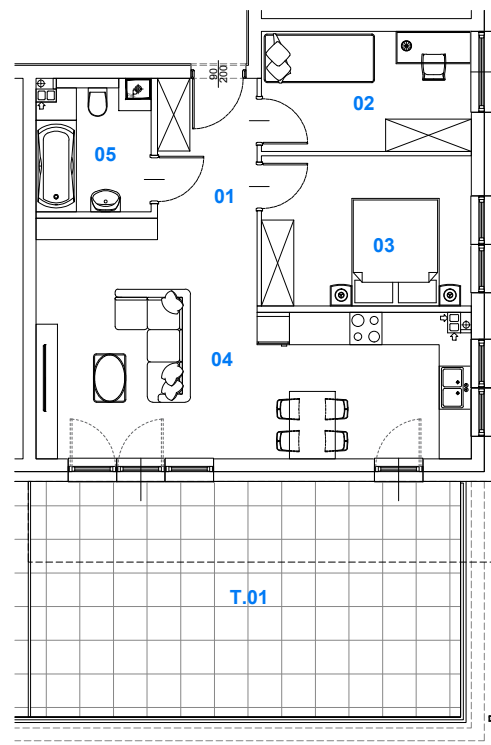

BUDYNEK I
MIESZKANIE NR 17

Powierzchnia
mieszkania: 57,57 m²

M17

SKALAND®

BIURO SPRZEDAŻY:
al. Wierzbowa 1,
62-023 Koninko

DANE KONTAKTOWE:
Tel.: +48 664 027 102
E-mail: skaland@skaland.pl

BUDYNEK 1

PIĘTRO I

MIESZKANIE 17

NR MIESZKANIA	M17
POW. UŻYTKOWA MIESZKANIA	57,57 m ²
IŁOŚĆ POKÓJ	3PK+AK

MIESZKANIE NR 17		
LP.	POMIESZCZENIE	POW. [m ²]
01	Hal	4,73
02	Pokój	8,51
03	Pokój	10,68
04	Pokój dzienny z aneksem kuchennym	28,65
05	Łazienka	5,00
RAZEM POWIERZCHNIA		57,57