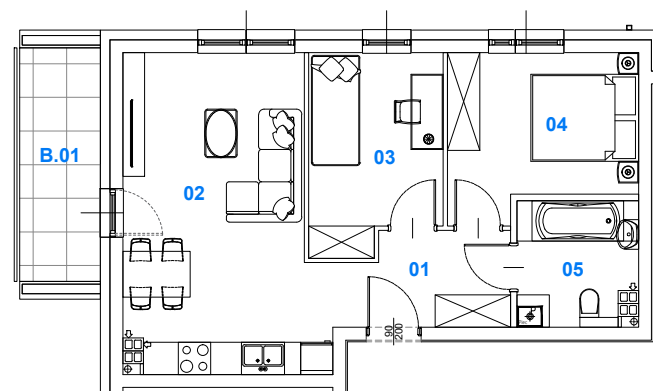

BUDYNEK I
MIESZKANIE NR 18

Powierzchnia
mieszkania: 49,34 m²

M18

SKALAND[®]

BIURO SPRZEDAŻY:
al. Wierzbowa 1,
62-023 Koninko

DANE KONTAKTOWE:
Tel.: +48 664 027 102
E-mail: skaland@skaland.pl

MIESZKANIE 18

NR MIESZKANIA	M18
POW. UŻYTKOWA MIESZKANIA	49,34 m ²
ILOŚĆ POKOI	3PK+AK

MIESZKANIE NR 18		
LP.	POMIESZCZENIE	POW. [m ²]
01	Hol	5,31
02	Pokój dzienny z aneksem kuchennym	20,70
03	Pokój	8,59
04	Pokój	9,82
05	Łazienka	4,92
RAZEM POWIERZCHNIA		49,34

B.01	Balkon	6,51
------	--------	------