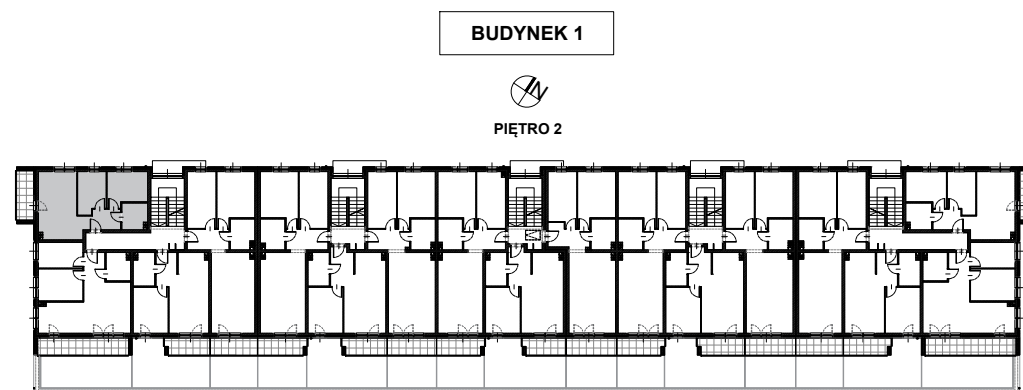

BUDYNEK I
MIESZKANIE NR 18

Powierzchnia
mieszkania: 49,34 m²

M18

SKALAND[®]

BIURO SPRZEDAŻY:
al. Wierzbowa 1,
62-023 Koninko

DANE KONTAKTOWE:
Tel.: +48 664 027 102
E-mail: skaland@skaland.pl

MIESZKANIE 18

NR MIESZKANIA	M18
POW. UŻYTKOWA MIESZKANIA	49,34 m ²
ILOŚĆ POKOI	3PK+AK

MIESZKANIE NR 18		
LP.	POMIESZCZENIE	POW. [m ²]
01	Hol	5,31
02	Pokój dzienny z aneksem kuchennym	20,70
03	Pokój	8,59
04	Pokój	9,82
05	Łazienka	4,92
RAZEM POWIERZCHNIA		49,34

B.01	Balkon	6,51
------	--------	------