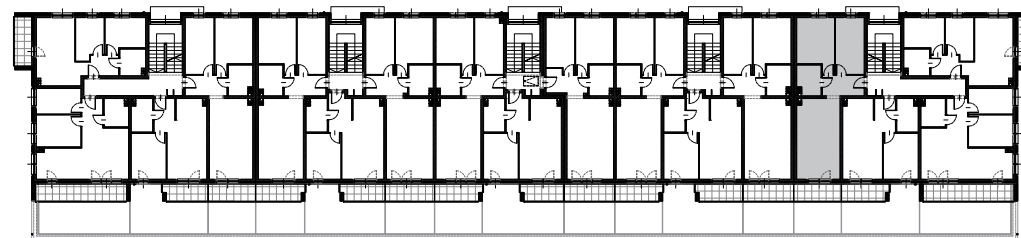

AURORA PARK

BUDYNEK 1
MIESZKANIE NR 31

Powierzchnia
mieszkania: 64,73 m²

M31

SKALAND®

BIURO SPRZEDAŻY:
al. Wierzbowa 1,
62-023 Koninko

DANE KONTAKTOWE:
Tel.: +48 664 027 102
E-mail: skaland@skaland.pl

BUDYNEK 1

PIĘTRO 2

MIESZKANIE 31

NR MIESZKANIA	M31
POW. UŻYTKOWA MIESZKANIA	64,73 m ²
ILOŚĆ POKOI	3PK+AK

MIESZKANIE NR 31		
LP.	POMIESZCZENIE	POW. [m ²]
01	Hal	6,43
02	Pokój	12,30
03	Pokój	14,13
04	Łazienka	5,28
05	Pokój dzienny z aneksem kuchennym	26,59
RAZEM POWIERZCHNIA		64,73