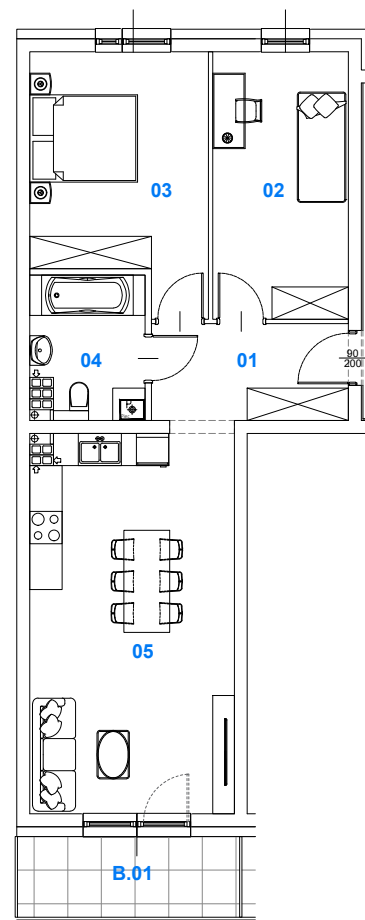

AURORA PARK

BUDYNEK 1
MIESZKANIE NR 31

Powierzchnia
mieszkania: 64,73 m²

M31

SKALAND®

BIURO SPRZEDAŻY:
al. Wierzbowa 1,
62-023 Koninko

DANE KONTAKTOWE:
Tel.: +48 664 027 102
E-mail: skaland@skaland.pl

BUDYNEK 1

PIĘTRO 2

MIESZKANIE 31

NR MIESZKANIA	M31
POW. UŻYTKOWA MIESZKANIA	64,73 m ²
ILOŚĆ POKOI	3PK+AK

MIESZKANIE NR 31		
LP.	POMIESZCZENIE	POW. [m ²]
01	Hal	6,43
02	Pokój	12,30
03	Pokój	14,13
04	Łazienka	5,28
05	Pokój dzienny z aneksem kuchennym	26,59
RAZEM POWIERZCHNIA		64,73

B.01	Balkon	6,20
------	--------	------