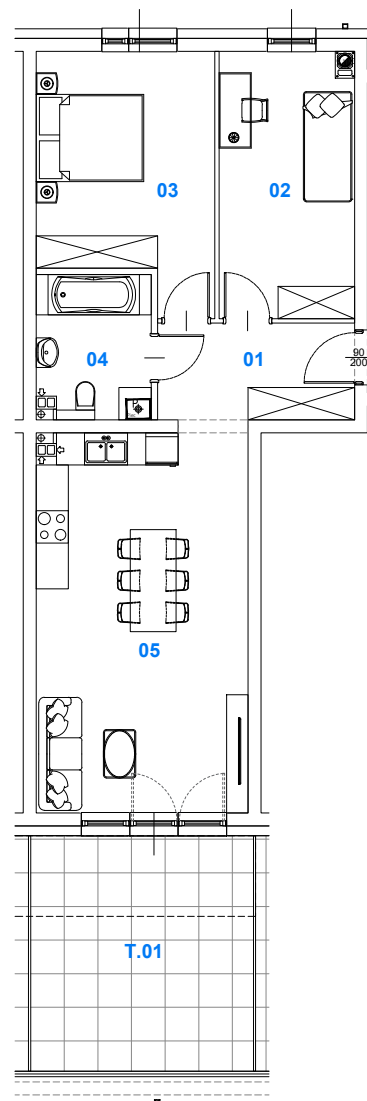

BUDYNEK 1
MIESZKANIE NR 8

Powierzchnia
mieszkania: 65,85 m²

M8

SKALAND[®]

BIURO SPRZEDAŻY:
al. Wierzbowa 1,
62-023 Koninko

DANE KONTAKTOWE:
Tel.: +48 664 027 102
E-mail: skaland@skaland.pl

BUDYNEK 1

PIĘTRO I

MIESZKANIE 8

NR MIESZKANIA	M8
POW. UŻYTKOWA MIESZKANIA	65,85 m ²
IŁOŚĆ POKOI	3PK+AK

MIESZKANIE NR 8		
LP.	POMIESZCZENIE	POW. [m ²]
01	Hal	6,43
02	Pokój	12,12
03	Pokój	14,13
04	Łazienka	5,47
05	Pokój dzienny z aneksem kuchennym	27,70
RAZEM POWIERZCHNIA		65,85