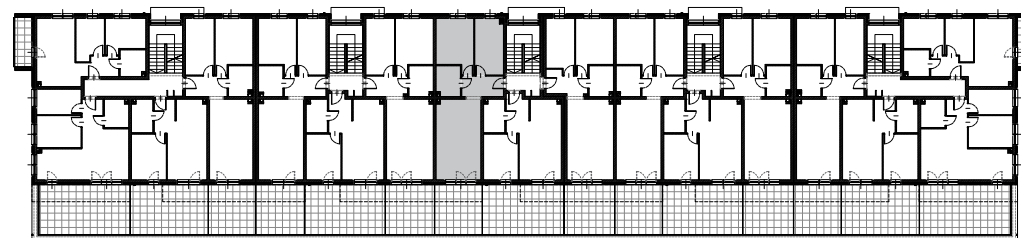

BUDYNEK 1
MIESZKANIE NR 8

Powierzchnia
mieszkania: 65,85 m²

M8

SKALAND[®]

BIURO SPRZEDAŻY:
al. Wierzbowa 1,
62-023 Koninko

DANE KONTAKTOWE:
Tel.: +48 664 027 102
E-mail: skaland@skaland.pl

BUDYNEK 1

PIĘTRO I

MIESZKANIE 8

NR MIESZKANIA	M8
POW. UŻYTKOWA MIESZKANIA	65,85 m ²
IŁOŚĆ POKOI	3PK+AK

MIESZKANIE NR 8		
LP.	POMIESZCZENIE	POW. [m ²]
01	Hal	6,43
02	Pokój	12,12
03	Pokój	14,13
04	Łazienka	5,47
05	Pokój dzienny z aneksem kuchennym	27,70
RAZEM POWIERZCHNIA		65,85