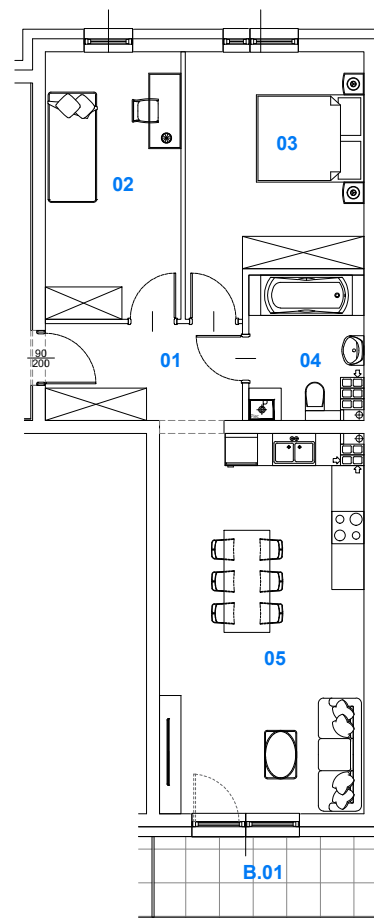

BUDYNEK 1
MIESZKANIE NR 21

Powierzchnia
mieszkania: 64,73 m²

M21

SKALAND[®]

BIURO SPRZEDAŻY:
al. Wierzbowa 1,
62-023 Koninko

DANE KONTAKTOWE:
Tel.: +48 664 027 102
E-mail: skaland@skaland.pl

BUDYNEK 1

PIĘTRO 2

MIESZKANIE 21

NR MIESZKANIA	M21
POW. UŻYTKOWA MIESZKANIA	64,73 m ²
ILOŚĆ POKOI	3PK+AK

MIESZKANIE NR 21		
LP.	POMIESZCZENIE	POW. [m ²]
01	Hol	6,43
02	Pokój	12,30
03	Pokój	14,13
04	Łazienka	5,28
05	Pokój dzienny z aneksem kuchennym	26,59
RAZEM POWIERZCHNIA		64,73

B.01	Balkon	6,18
------	--------	------