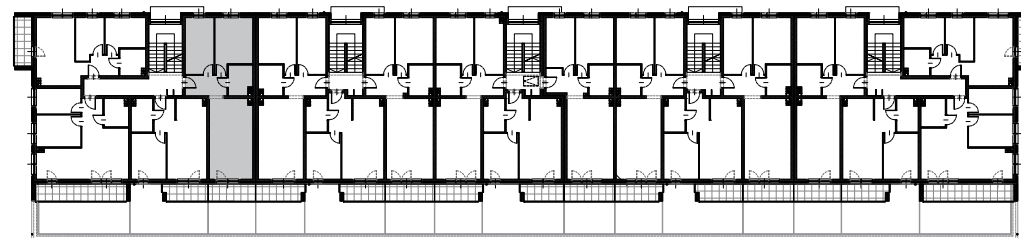

BUDYNEK 1
MIESZKANIE NR 21

Powierzchnia
mieszkania: 64,73 m²

M21

SKALAND[®]

BIURO SPRZEDAŻY:
al. Wierzbowa 1,
62-023 Koninko

DANE KONTAKTOWE:
Tel.: +48 664 027 102
E-mail: skaland@skaland.pl

BUDYNEK 1

PIĘTRO 2

MIESZKANIE 21

NR MIESZKANIA	M21
POW. UŻYTKOWA MIESZKANIA	64,73 m ²
ILOŚĆ POKOI	3PK+AK

MIESZKANIE NR 21		
LP.	POMIESZCZENIE	POW. [m ²]
01	Hol	6,43
02	Pokój	12,30
03	Pokój	14,13
04	Łazienka	5,28
05	Pokój dzienny z aneksem kuchennym	26,59
RAZEM POWIERZCHNIA		64,73

B.01	Balkon	6,18
------	--------	------