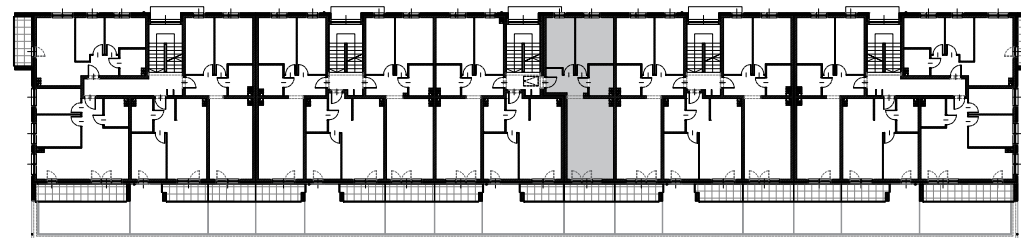

BUDYNEK I
MIESZKANIE NR 27

Powierzchnia
mieszkania: 66,31 m²

M27

SKALAND[®]

BIURO SPRZEDAŻY:
al. Wierzbowa 1,
62-023 Koninko

DANE KONTAKTOWE:
Tel.: +48 664 027 102
E-mail: skaland@skaland.pl

BUDYNEK 1

PIĘTRO 2

MIESZKANIE 27

NR MIESZKANIA	M27
POW. UŻYTKOWA MIESZKANIA	66,31 m ²
IŁOŚĆ POKOI	3PK+AK

MIESZKANIE NR 27		
LP.	POMIESZCZENIE	POW. [m ²]
01	Hal	6,69
02	Pokój	11,40
03	Pokój	14,13
04	Łazienka	5,38
05	Pokój dzienny z aneksem kuchennym	28,71
RAZEM POWIERZCHNIA		66,31