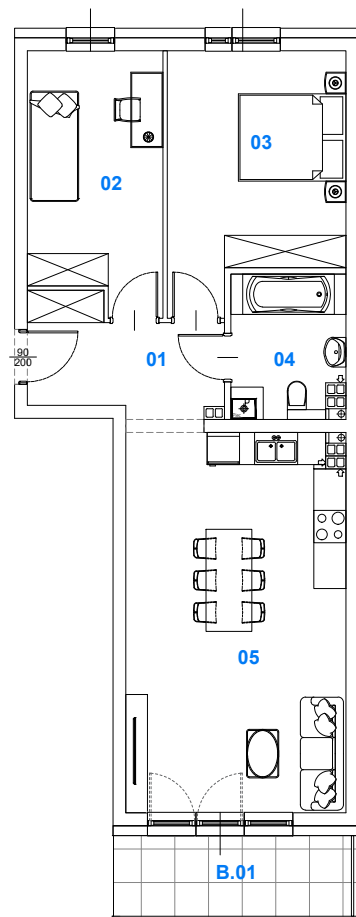

BUDYNEK I
MIESZKANIE NR 27

Powierzchnia
mieszkania: 66,31 m²

M27

SKALAND[®]

BIURO SPRZEDAŻY:
al. Wierzbowa 1,
62-023 Koninko

DANE KONTAKTOWE:
Tel.: +48 664 027 102
E-mail: skaland@skaland.pl

BUDYNEK 1

PIĘTRO 2

MIESZKANIE 27

NR MIESZKANIA	M27
POW. UŻYTKOWA MIESZKANIA	66,31 m ²
IŁOŚĆ POKOI	3PK+AK

MIESZKANIE NR 27		
LP.	POMIESZCZENIE	POW. [m ²]
01	Hal	6,69
02	Pokój	11,40
03	Pokój	14,13
04	Łazienka	5,38
05	Pokój dzienny z aneksem kuchennym	28,71
RAZEM POWIERZCHNIA		66,31

B.01	Balkon	6,63
------	--------	------