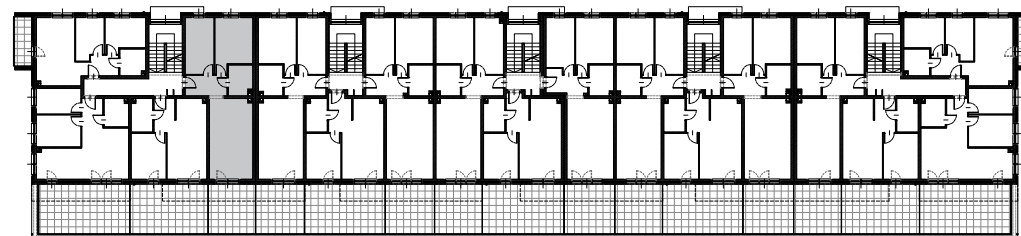

BUDYNEK 1
MIESZKANIE NR 4

Powierzchnia
mieszkania: 64,91 m²

M4

SKALAND®

BIURO SPRZEDAŻY:
al. Wierzbowa 1,
62-023 Koninko

DANE KONTAKTOWE:
Tel.: +48 664 027 102
E-mail: skaland@skaland.pl

BUDYNEK 1

PIĘTRO I

MIESZKANIE 4

NR MIESZKANIA	M4
POW. UŻYTKOWA MIESZKANIA	64,91 m ²
IŁOŚĆ POKOJÓW	3PK+AK

MIESZKANIE NR 4		POW. [m ²]
LP.	POMIESZCZENIE	
01	Hal	6,43
02	Pokój	12,30
03	Pokój	14,13
04	Łazienka	5,37
05	Pokój dzienny z aneksem kuchennym	26,68
RAZEM POWIERZCHNIA		64,91