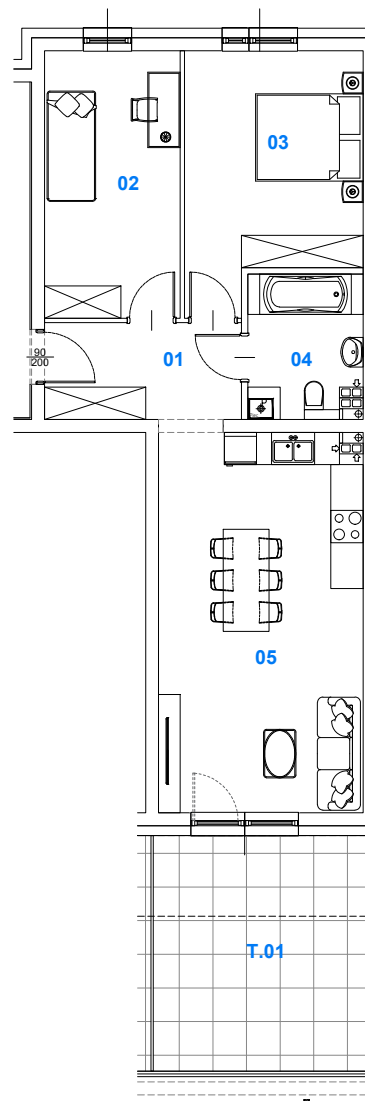

BUDYNEK 1
MIESZKANIE NR 4

Powierzchnia
mieszkania: 64,91 m²

M4

SKALAND®

BIURO SPRZEDAŻY:
al. Wierzbowa 1,
62-023 Koninko

DANE KONTAKTOWE:
Tel.: +48 664 027 102
E-mail: skaland@skaland.pl

BUDYNEK 1

PIĘTRO I

MIESZKANIE 4

NR MIESZKANIA	M4
POW. UŻYTKOWA MIESZKANIA	64,91 m ²
IŁOŚĆ POKOJÓW	3PK+AK

MIESZKANIE NR 4		POW. [m ²]
LP.	POMIESZCZENIE	
01	Hal	6,43
02	Pokój	12,30
03	Pokój	14,13
04	Łazienka	5,37
05	Pokój dzienny z aneksem kuchennym	26,68
RAZEM POWIERZCHNIA		64,91