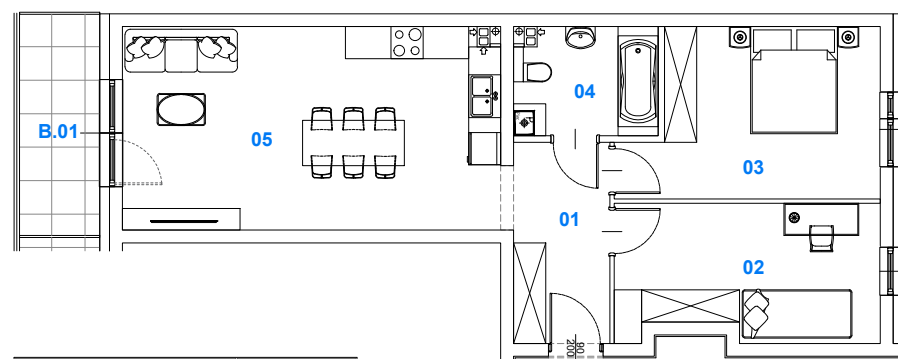

BUDYNEK 2
MIESZKANIE NR 14

Powierzchnia
mieszkania: 64,27 m²

M14

SKALAND[®]

BIURO SPRZEDAŻY:
al. Wierzbowa 1,
62-023 Koninko

DANE KONTAKTOWE:
Tel.: +48 664 027 102
E-mail: skaland@skaland.pl

MIESZKANIE 14

NR MIESZKANIA	M14
POW. UŻYTKOWA MIESZKANIA	64,27 m ²
IŁOŚĆ POKOI	3PK+AK

MIESZKANIE NR 14		
LP.	POMIESZCZENIE	POW. [m ²]
01	Hol	6,60
02	Pokój	12,05
03	Pokój	13,73
04	Łazienka	5,20
05	Pokój dzienny z aneksem kuchennym	26,69
RAZEM POWIERZCHNIA		64,27

B.01	Balkon	6,19
------	--------	------