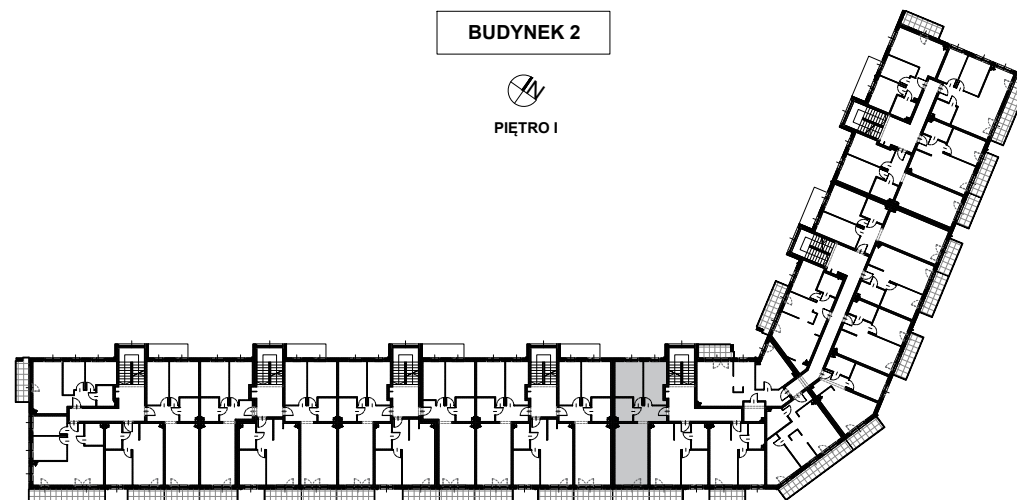

BUDYNEK 2
MIESZKANIE NR 14

Powierzchnia
mieszkania: 64,27 m²

M14

SKALAND[®]

BIURO SPRZEDAŻY:
al. Wierzbowa 1,
62-023 Koninko

DANE KONTAKTOWE:
Tel.: +48 664 027 102
E-mail: skaland@skaland.pl

MIESZKANIE 14

NR MIESZKANIA	M14
POW. UŻYTKOWA MIESZKANIA	64,27 m ²
IŁOŚĆ POKOI	3PK+AK

MIESZKANIE NR 14		
LP.	POMIESZCZENIE	POW. [m ²]
01	Hol	6,60
02	Pokój	12,05
03	Pokój	13,73
04	Łazienka	5,20
05	Pokój dzienny z aneksem kuchennym	26,69
RAZEM POWIERZCHNIA		64,27

B.01	Balkon	6,19
------	--------	------