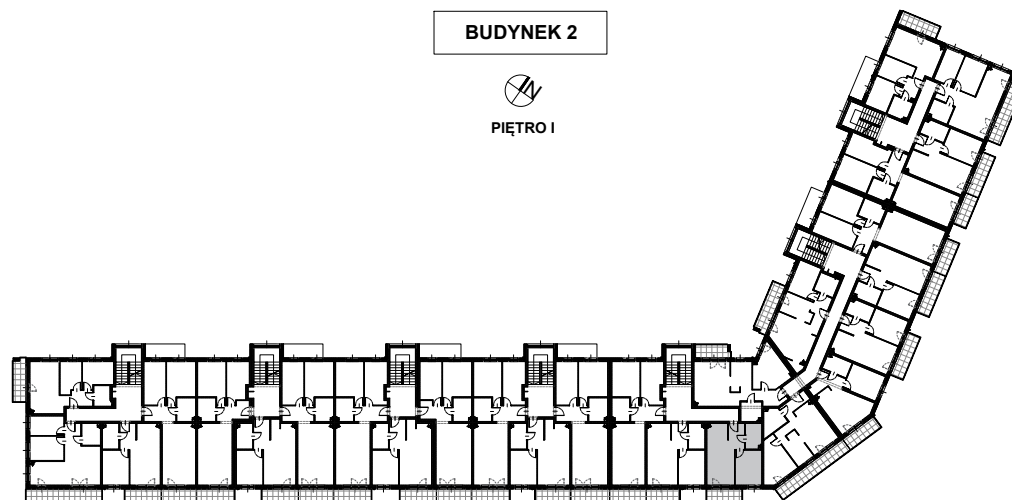

BUDYNEK 2
MIESZKANIE NR 17

Powierzchnia
mieszkania: 42,16 m²

M17

SKALAND[®]

BIURO SPRZEDAŻY:
al. Wierzbowa 1,
62-023 Koninko

DANE KONTAKTOWE:
Tel.: +48 664 027 102
E-mail: skaland@skaland.pl

BUDYNEK 2

PIĘTRO I

MIESZKANIE 17

NR MIESZKANIA	M17
POW. UŻYTKOWA MIESZKANIA	42,16 m ²
ILOŚĆ POKOI	2PK+AK

MIESZKANIE NR 17		
LP.	POMIESZCZENIE	POW. [m ²]
01	Hol	5,35
02	Pokój dzienny z aneksem kuchennym	19,66
03	Pokój	12,01
04	Łazienka	5,14
RAZEM POWIERZCHNIA		42,16