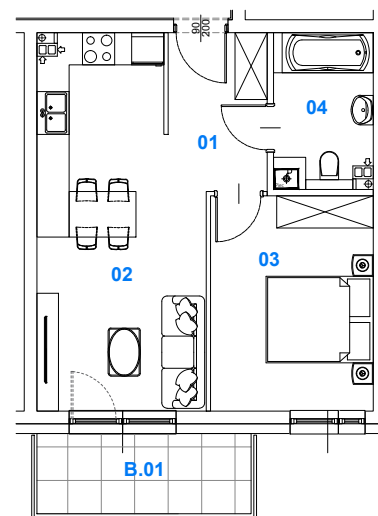

BUDYNEK 2
MIESZKANIE NR 17

Powierzchnia
mieszkania: 42,16 m²

M17

SKALAND[®]

BIURO SPRZEDAŻY:
al. Wierzbowa 1,
62-023 Koninko

DANE KONTAKTOWE:
Tel.: +48 664 027 102
E-mail: skaland@skaland.pl

BUDYNEK 2

PIĘTRO I

MIESZKANIE 17

NR MIESZKANIA	M17
POW. UŻYTKOWA MIESZKANIA	42,16 m ²
ILOŚĆ POKOI	2PK+AK

MIESZKANIE NR 17		
LP.	POMIESZCZENIE	POW. [m ²]
01	Hol	5,35
02	Pokój dzienny z aneksem kuchennym	19,66
03	Pokój	12,01
04	Łazienka	5,14
RAZEM POWIERZCHNIA		42,16

B.01	Balkon	6,00
------	--------	------