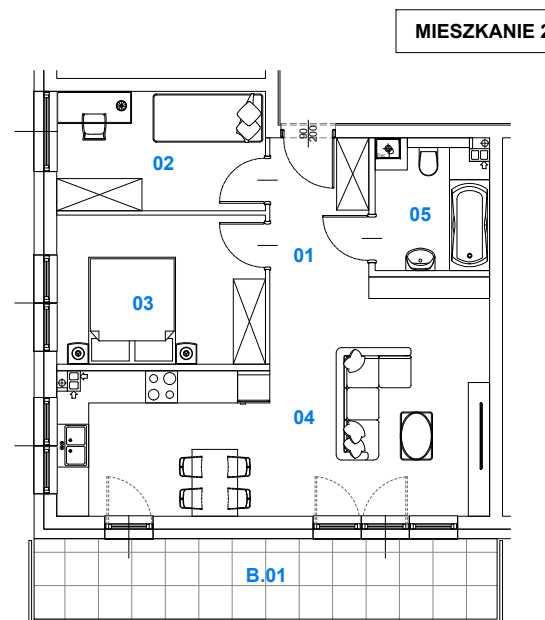

BUDYNEK 2
MIESZKANIE NR 2

Powierzchnia
mieszkania: 57,57 m²

M2

SKALAND®

BIURO SPRZEDAŻY:
al. Wierzbowa 1,
62-023 Koninko

DANE KONTAKTOWE:
Tel.: +48 664 027 102
E-mail: skaland@skaland.pl

NR MIESZKANIA	M2
POW. UŻYTKOWA MIESZKANIA	57,57 m ²
IŁOŚĆ POKOI	3PK+AK

MIESZKANIE NR 2		
LP.	POMIESZCZENIE	POW. [m ²]
01	Hol	4,73
02	Pokój	8,51
03	Pokój	10,68
04	Pokój dzienny z aneksem kuchennym	28,65
05	Łazienka	5,00
RAZEM POWIERZCHNIA		57,57

B.01	Balkon	12,98
------	--------	-------