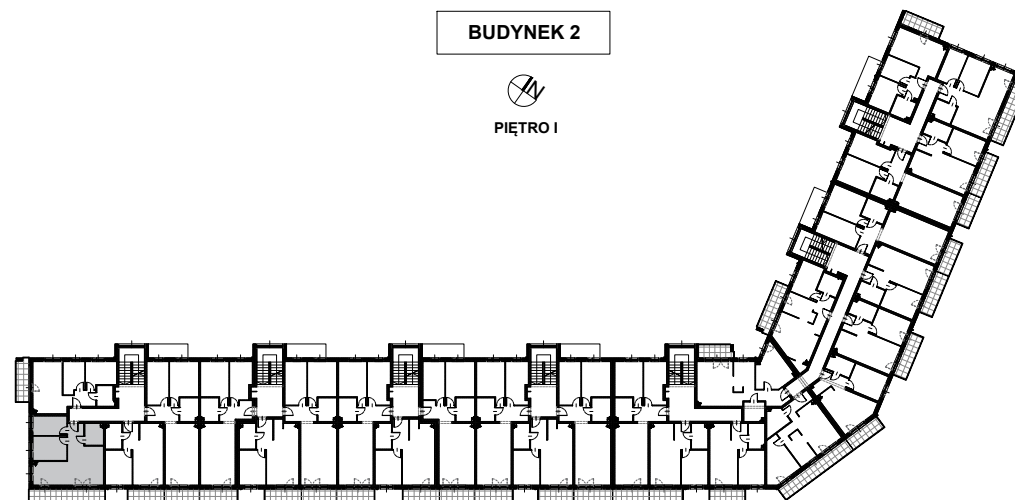

BUDYNEK 2
MIESZKANIE NR 2

Powierzchnia
mieszkania: 57,57 m²

M2

SKALAND®

BIURO SPRZEDAŻY:
al. Wierzbowa 1,
62-023 Koninko

DANE KONTAKTOWE:
Tel.: +48 664 027 102
E-mail: skaland@skaland.pl

NR MIESZKANIA	M2
POW. UŻYTKOWA MIESZKANIA	57,57 m ²
IŁOŚĆ POKOI	3PK+AK

MIESZKANIE NR 2		
LP.	POMIESZCZENIE	POW. [m ²]
01	Hol	4,73
02	Pokój	8,51
03	Pokój	10,68
04	Pokój dzienny z aneksem kuchennym	28,65
05	Łazienka	5,00
RAZEM POWIERZCHNIA		57,57

B.01	Balkon	12,98
------	--------	-------