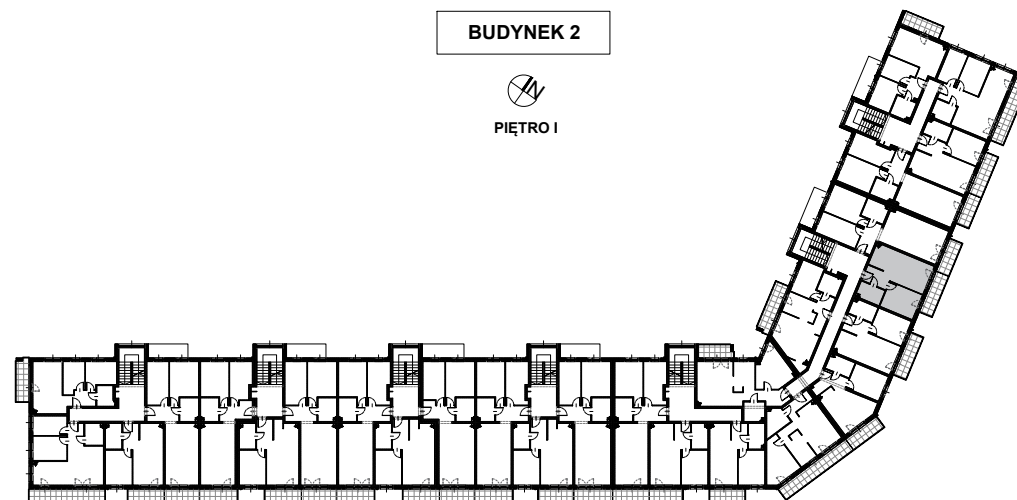

BUDYNEK 2
MIESZKANIE NR 22

Powierzchnia
mieszkania: 44,34 m²

M22

SKALAND[®]

BIURO SPRZEDAŻY:
al. Wierzbowa 1,
62-023 Koninko

DANE KONTAKTOWE:
Tel.: +48 664 027 102
E-mail: skaland@skaland.pl

MIESZKANIE 22

NR MIESZKANIA	M22
POW. UŻYTKOWA MIESZKANIA	44,34 m ²
ILOŚĆ POKOI	2PK+AK

MIESZKANIE NR 22		
LP.	POMIESZCZENIE	POW. [m ²]
01	Hol	5,35
02	Pokój dzienny z aneksem kuchennym	21,84
03	Pokój	12,01
04	Łazienka	5,14
RAZEM POWIERZCHNIA		44,34

B.01	Balkon	7,44
------	--------	------