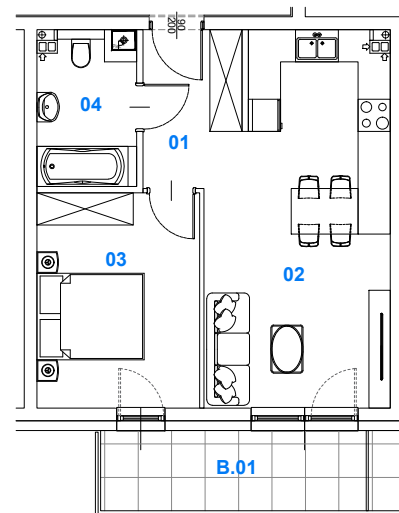

BUDYNEK 2
MIESZKANIE NR 22

Powierzchnia
mieszkania: 44,34 m²

M22

SKALAND[®]

BIURO SPRZEDAŻY:
al. Wierzbowa 1,
62-023 Koninko

DANE KONTAKTOWE:
Tel.: +48 664 027 102
E-mail: skaland@skaland.pl

MIESZKANIE 22

NR MIESZKANIA	M22
POW. UŻYTKOWA MIESZKANIA	44,34 m ²
ILOŚĆ POKOI	2PK+AK

MIESZKANIE NR 22		
LP.	POMIESZCZENIE	POW. [m ²]
01	Hol	5,35
02	Pokój dzienny z aneksem kuchennym	21,84
03	Pokój	12,01
04	Łazienka	5,14
RAZEM POWIERZCHNIA		44,34

B.01	Balkon	7,44
------	--------	------