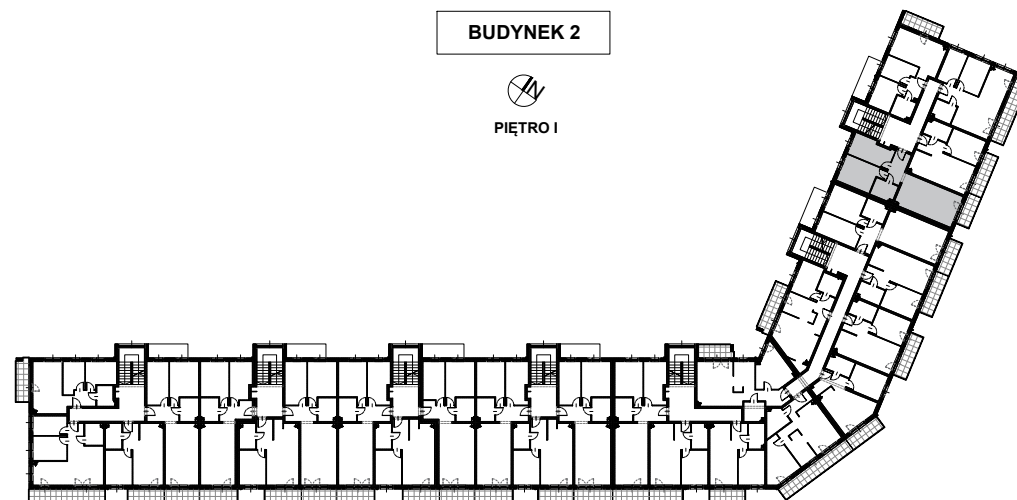

BUDYNEK 2
MIESZKANIE NR 24

Powierzchnia
mieszkania: 64,16 m²

M24

SKALAND[®]

BIURO SPRZEDAŻY:
al. Wierzbowa 1,
62-023 Koninko

DANE KONTAKTOWE:
Tel.: +48 664 027 102
E-mail: skaland@skaland.pl

MIESZKANIE 24

NR MIESZKANIA	M24
POW. UŻYTKOWA MIESZKANIA	64,16 m ²
IŁOŚĆ POKOI	3PK+AK

MIESZKANIE NR 24		
LP.	POMIESZCZENIE	POW. [m ²]
01	Hol	6,60
02	Pokój	11,94
03	Pokój	13,73
04	Łazienka	5,20
05	Pokój dzienny z aneksem kuchennym	26,69
RAZEM POWIERZCHNIA		64,16

B.01	Balkon	5,55
------	--------	------