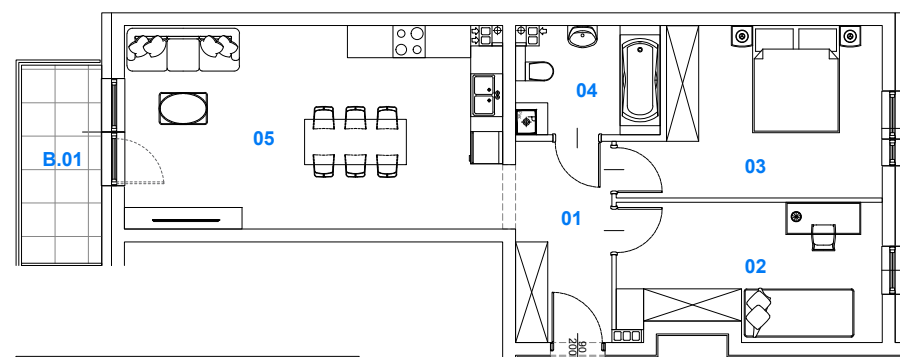

BUDYNEK 2
MIESZKANIE NR 24

Powierzchnia
mieszkania: 64,16 m²

M24

SKALAND[®]

BIURO SPRZEDAŻY:
al. Wierzbowa 1,
62-023 Koninko

DANE KONTAKTOWE:
Tel.: +48 664 027 102
E-mail: skaland@skaland.pl

MIESZKANIE 24

NR MIESZKANIA	M24
POW. UŻYTKOWA MIESZKANIA	64,16 m ²
IŁOŚĆ POKOI	3PK+AK

MIESZKANIE NR 24		
LP.	POMIESZCZENIE	POW. [m ²]
01	Hol	6,60
02	Pokój	11,94
03	Pokój	13,73
04	Łazienka	5,20
05	Pokój dzienny z aneksem kuchennym	26,69
RAZEM POWIERZCHNIA		64,16

B.01	Balkon	5,55
------	--------	------