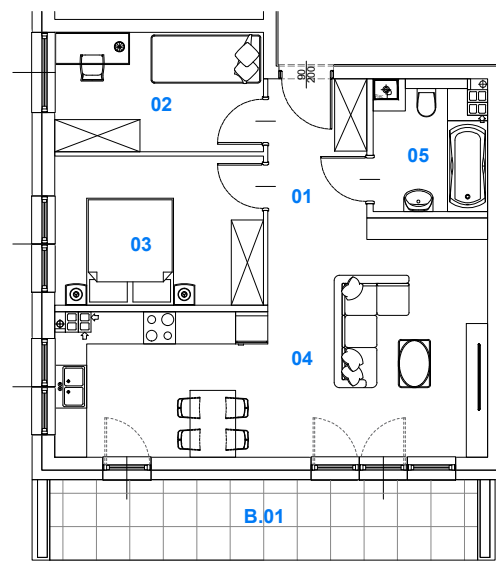

AURORA PARK

BUDYNEK 2
MIESZKANIE NR 29

Powierzchnia
mieszkania: 57,39 m²

M29

SKALAND[®]

BIURO SPRZEDAŻY:
al. Wierzbowa 1,
62-023 Koninko

DANE KONTAKTOWE:
Tel.: +48 664 027 102
E-mail: skaland@skaland.pl

BUDYNEK 2

PIĘTRO 2

MIESZKANIE 29

NR MIESZKANIA	M29
POW. UŻYTKOWA MIESZKANIA	57,39 m ²
ILOŚĆ POKOJÓW	3PK+AK

MIESZKANIE NR 29		
LP.	POMIESZCZENIE	POW. [m ²]
01	Hol	4,73
02	Pokój	8,51
03	Pokój	10,68
04	Pokój dzienny z aneksem kuchennym	28,56
05	Łazienka	4,91
RAZEM POWIERZCHNIA		57,39