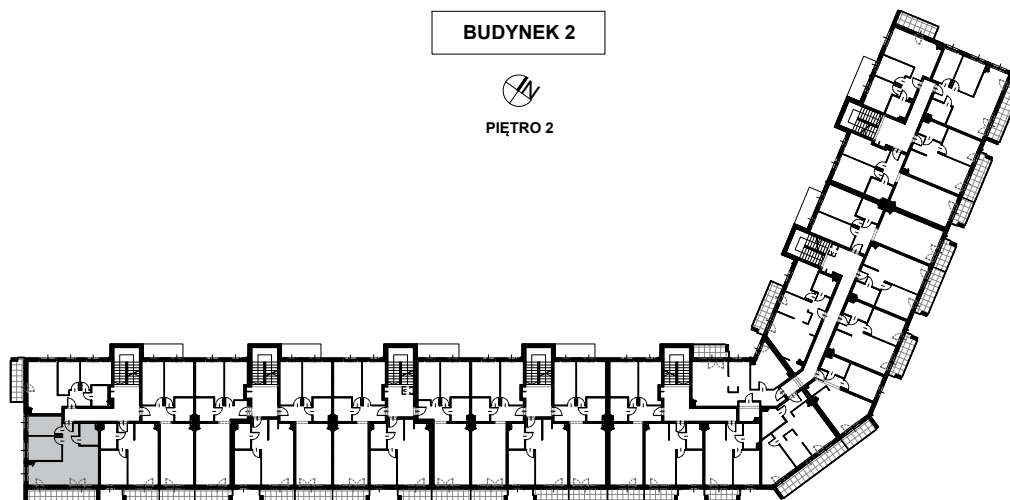

AURORA PARK

BUDYNEK 2
MIESZKANIE NR 29

Powierzchnia
mieszkania: 57,39 m²

M29

SKALAND[®]

BIURO SPRZEDAŻY:
al. Wierzbowa 1,
62-023 Koninko

DANE KONTAKTOWE:
Tel.: +48 664 027 102
E-mail: skaland@skaland.pl

BUDYNEK 2

PIĘTRO 2

MIESZKANIE 29

NR MIESZKANIA	M29
POW. UŻYTKOWA MIESZKANIA	57,39 m ²
ILOŚĆ POKOJÓW	3PK+AK

MIESZKANIE NR 29		
LP.	POMIESZCZENIE	POW. [m ²]
01	Hol	4,73
02	Pokój	8,51
03	Pokój	10,68
04	Pokój dzienny z aneksem kuchennym	28,56
05	Łazienka	4,91
RAZEM POWIERZCHNIA		57,39