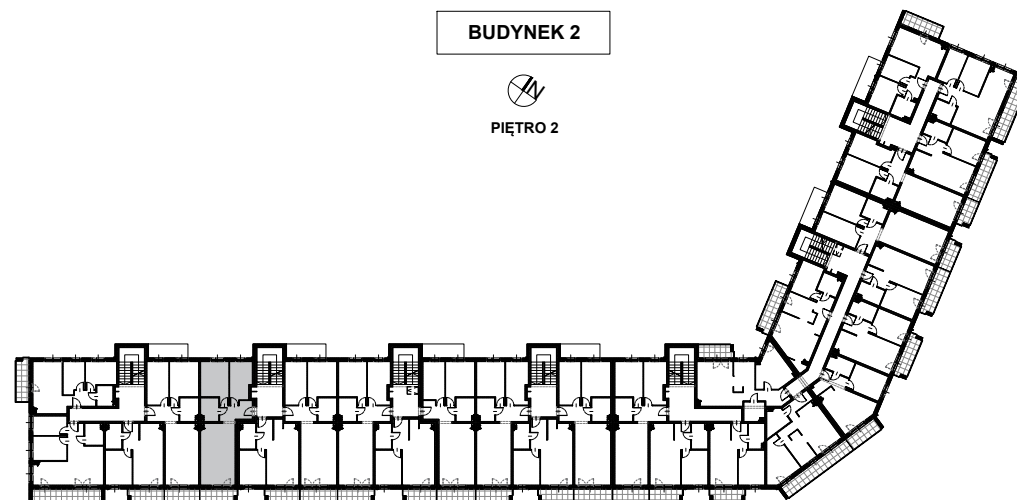

BUDYNEK 2
MIESZKANIE NR 32

Powierzchnia
mieszkania: 64,56 m²

M32

SKALAND[®]

BIURO SPRZEDAŻY:
al. Wierzbowa 1,
62-023 Koninko

DANE KONTAKTOWE:
Tel.: +48 664 027 102
E-mail: skaland@skaland.pl

MIESZKANIE 32

NR MIESZKANIA	M32
POW. UŻYTKOWA MIESZKANIA	64,56 m ²
IŁOŚĆ POKOI	3PK+AK

MIESZKANIE NR 32		
LP.	POMIESZCZENIE	POW. [m ²]
01	Hol	6,87
02	Pokój	11,03
03	Pokój	13,86
04	Łazienka	5,19
05	Pokój dzienny z aneksem kuchennym	27,61
RAZEM POWIERZCHNIA		64,56

B.01	Balkon	6,17
------	--------	------