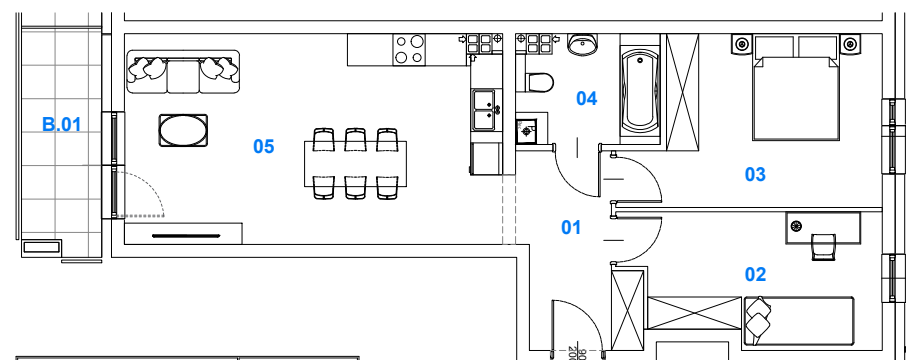

BUDYNEK 2
MIESZKANIE NR 32

Powierzchnia
mieszkania: 64,56 m²

M32

SKALAND[®]

BIURO SPRZEDAŻY:
al. Wierzbowa 1,
62-023 Koninko

DANE KONTAKTOWE:
Tel.: +48 664 027 102
E-mail: skaland@skaland.pl

MIESZKANIE 32

NR MIESZKANIA	M32
POW. UŻYTKOWA MIESZKANIA	64,56 m ²
IŁOŚĆ POKOI	3PK+AK

MIESZKANIE NR 32		
LP.	POMIESZCZENIE	POW. [m ²]
01	Hol	6,87
02	Pokój	11,03
03	Pokój	13,86
04	Łazienka	5,19
05	Pokój dzienny z aneksem kuchennym	27,61
RAZEM POWIERZCHNIA		64,56

B.01	Balkon	6,17
------	--------	------