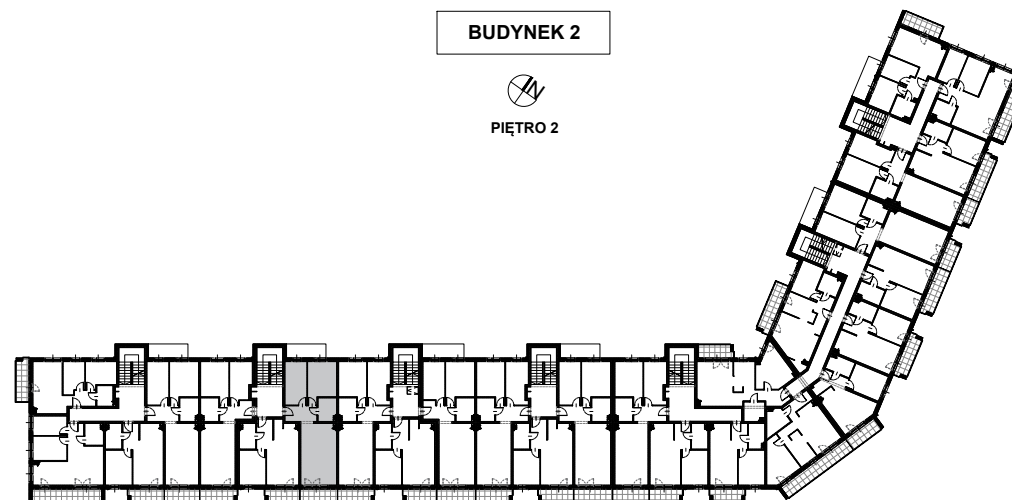

BUDYNEK 2
MIESZKANIE NR 34

Powierzchnia
mieszkania: 66,95 m²

M34

SKALAND[®]

BIURO SPRZEDAŻY:
al. Wierzbowa 1,
62-023 Koninko

DANE KONTAKTOWE:
Tel.: +48 664 027 102
E-mail: skaland@skaland.pl

MIESZKANIE 34

NR MIESZKANIA	M34
POW. UŻYTKOWA MIESZKANIA	66,95 m ²
IŁOŚĆ POKOI	3PK+AK

MIESZKANIE NR 34		
LP.	POMIESZCZENIE	POW. [m ²]
01	Hol	6,43
02	Pokój	12,30
03	Pokój	14,13
04	Łazienka	5,38
05	Pokój dzienny z aneksem kuchennym	28,71
RAZEM POWIERZCHNIA		66,95

B.01	Balkon	6,43
------	--------	------