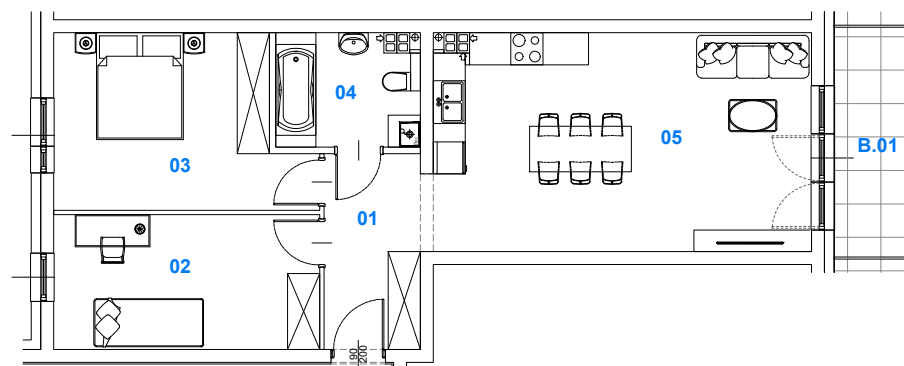

BUDYNEK 2
MIESZKANIE NR 34

Powierzchnia
mieszkania: 66,95 m²

M34

SKALAND[®]

BIURO SPRZEDAŻY:
al. Wierzbowa 1,
62-023 Koninko

DANE KONTAKTOWE:
Tel.: +48 664 027 102
E-mail: skaland@skaland.pl

MIESZKANIE 34

NR MIESZKANIA	M34
POW. UŻYTKOWA MIESZKANIA	66,95 m ²
IŁOŚĆ POKOI	3PK+AK

MIESZKANIE NR 34		
LP.	POMIESZCZENIE	POW. [m ²]
01	Hol	6,43
02	Pokój	12,30
03	Pokój	14,13
04	Łazienka	5,38
05	Pokój dzienny z aneksem kuchennym	28,71
RAZEM POWIERZCHNIA		66,95

B.01	Balkon	6,43
------	--------	------