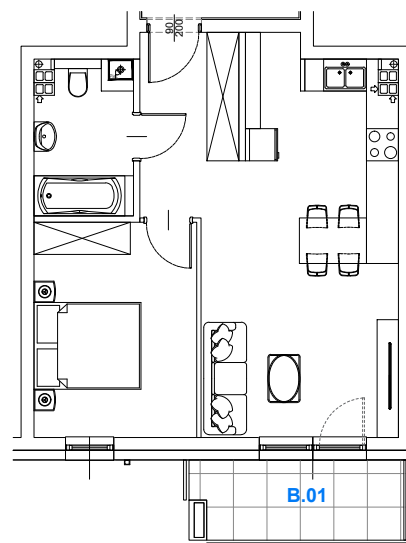

BUDYNEK 2
MIESZKANIE NR 36

Powierzchnia
mieszkania: 46,98 m²

M36

SKALAND[®]

BIURO SPRZEDAŻY:
al. Wierzbowa 1,
62-023 Koninko

DANE KONTAKTOWE:
Tel.: +48 664 027 102
E-mail: skaland@skaland.pl

BUDYNEK 2

PIĘTRO 2

MIESZKANIE 36

NR MIESZKANIA	M36
POW. UŻYTKOWA MIESZKANIA	46,98 m ²
ILOŚĆ POKOI	2PK+AK

MIESZKANIE NR 36		
LP.	POMIESZCZENIE	POW. [m ²]
01	Hol	6,26
02	Pokój dzienny z aneksem kuchennym	23,66
03	Pokój	12,01
04	Łazienka	5,05
RAZEM POWIERZCHNIA		46,98