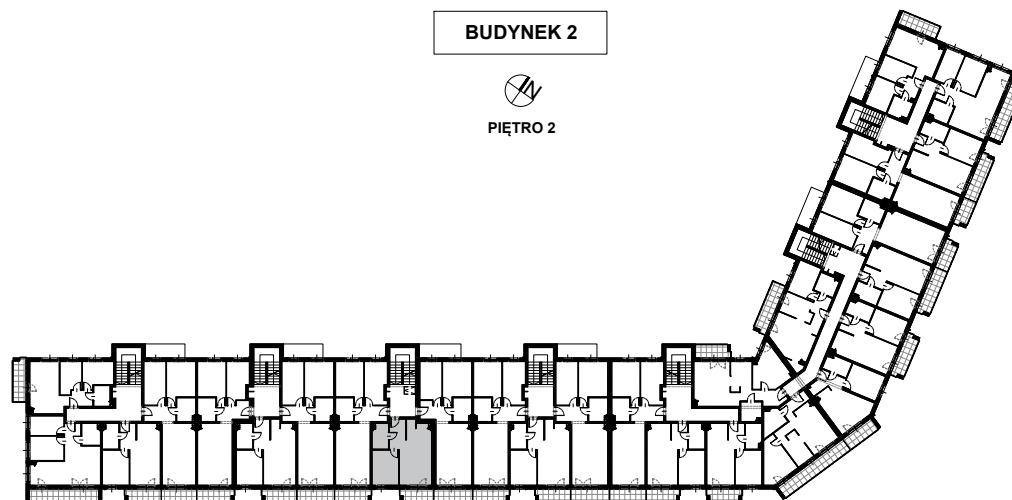

BUDYNEK 2
MIESZKANIE NR 36

Powierzchnia
mieszkania: 46,98 m²

M36

SKALAND[®]

BIURO SPRZEDAŻY:
al. Wierzbowa 1,
62-023 Koninko

DANE KONTAKTOWE:
Tel.: +48 664 027 102
E-mail: skaland@skaland.pl

BUDYNEK 2

PIĘTRO 2

MIESZKANIE 36

NR MIESZKANIA	M36
POW. UŻYTKOWA MIESZKANIA	46,98 m ²
ILOŚĆ POKOI	2PK+AK

MIESZKANIE NR 36		
LP.	POMIESZCZENIE	POW. [m ²]
01	Hol	6,26
02	Pokój dzienny z aneksem kuchennym	23,66
03	Pokój	12,01
04	Łazienka	5,05
RAZEM POWIERZCHNIA		46,98