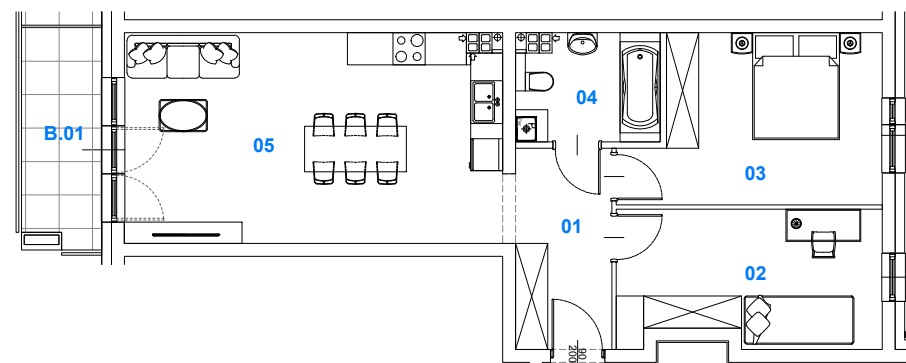

BUDYNEK 2
MIESZKANIE NR 38

Powierzchnia
mieszkania: 65,10 m²

M38

SKALAND[®]

BIURO SPRZEDAŻY:
al. Wierzbowa 1,
62-023 Koninko

DANE KONTAKTOWE:
Tel.: +48 664 027 102
E-mail: skaland@skaland.pl

MIESZKANIE 38

NR MIESZKANIA	M38
POW. UŻYTKOWA MIESZKANIA	65,10 m ²
IŁOŚĆ POKOI	3PK+AK

MIESZKANIE NR 38		
LP.	POMIESZCZENIE	POW. [m ²]
01	Hol	6,60
02	Pokój	12,05
03	Pokój	13,73
04	Łazienka	5,11
05	Pokój dzienny z aneksem kuchennym	27,61
RAZEM POWIERZCHNIA		65,10

B.01	Balkon	5,99
------	--------	------