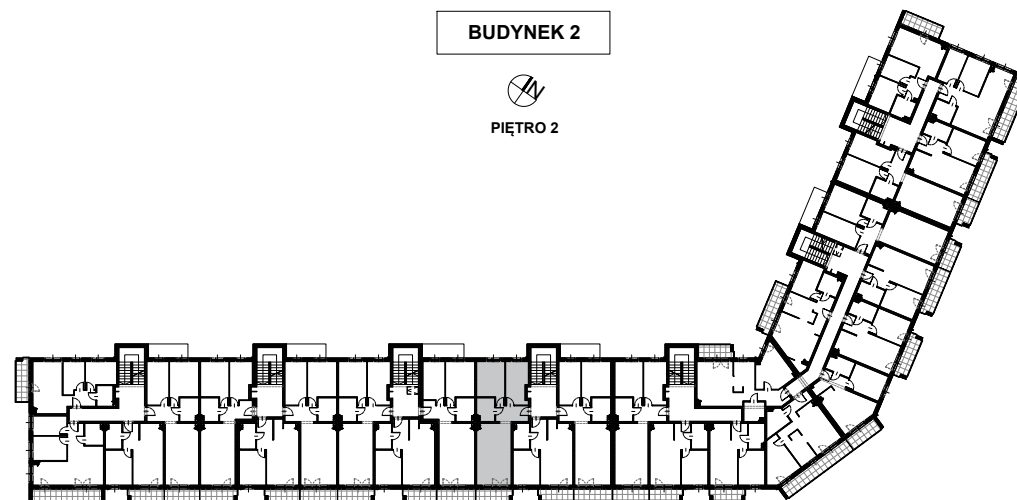

BUDYNEK 2
MIESZKANIE NR 38

Powierzchnia
mieszkania: 65,10 m²

M38

SKALAND[®]

BIURO SPRZEDAŻY:
al. Wierzbowa 1,
62-023 Koninko

DANE KONTAKTOWE:
Tel.: +48 664 027 102
E-mail: skaland@skaland.pl

MIESZKANIE 38

NR MIESZKANIA	M38
POW. UŻYTKOWA MIESZKANIA	65,10 m ²
IŁOŚĆ POKOI	3PK+AK

MIESZKANIE NR 38		
LP.	POMIESZCZENIE	POW. [m ²]
01	Hol	6,60
02	Pokój	12,05
03	Pokój	13,73
04	Łazienka	5,11
05	Pokój dzienny z aneksem kuchennym	27,61
RAZEM POWIERZCHNIA		65,10

B.01	Balkon	5,99
------	--------	------