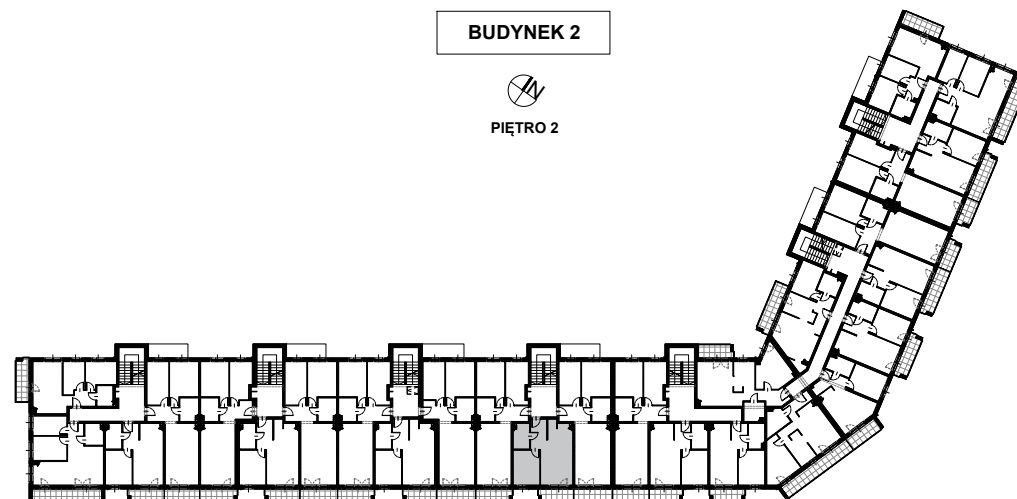

BUDYNEK 2
MIESZKANIE NR 39

Powierzchnia
mieszkania: 46,98 m²

M39

SKALAND[®]

BIURO SPRZEDAŻY:
al. Wierzbowa 1,
62-023 Koninko

DANE KONTAKTOWE:
Tel.: +48 664 027 102
E-mail: skaland@skaland.pl

MIESZKANIE 39

NR MIESZKANIA	M39
POW. UŻYTKOWA MIESZKANIA	46,98 m ²
ILOŚĆ POKOI	2PK+AK

MIESZKANIE NR 39		
LP.	POMIESZCZENIE	POW. [m ²]
01	Hol	6,26
02	Pokój dzienny z aneksem kuchennym	23,66
03	Pokój	12,01
04	Łazienka	5,05
RAZEM POWIERZCHNIA		46,98

B.01	Balkon	5,77
------	--------	------