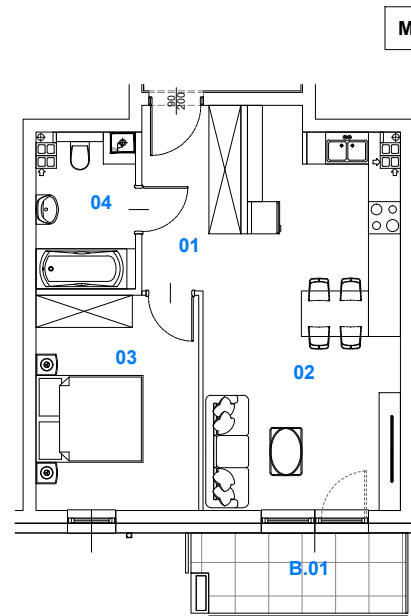

BUDYNEK 2
MIESZKANIE NR 39

Powierzchnia
mieszkania: 46,98 m²

M39

SKALAND[®]

BIURO SPRZEDAŻY:
al. Wierzbowa 1,
62-023 Koninko

DANE KONTAKTOWE:
Tel.: +48 664 027 102
E-mail: skaland@skaland.pl

MIESZKANIE 39

NR MIESZKANIA	M39
POW. UŻYTKOWA MIESZKANIA	46,98 m ²
ILOŚĆ POKOI	2PK+AK

MIESZKANIE NR 39		
LP.	POMIESZCZENIE	POW. [m ²]
01	Hol	6,26
02	Pokój dzienny z aneksem kuchennym	23,66
03	Pokój	12,01
04	Łazienka	5,05
RAZEM POWIERZCHNIA		46,98

B.01	Balkon	5,77
------	--------	------