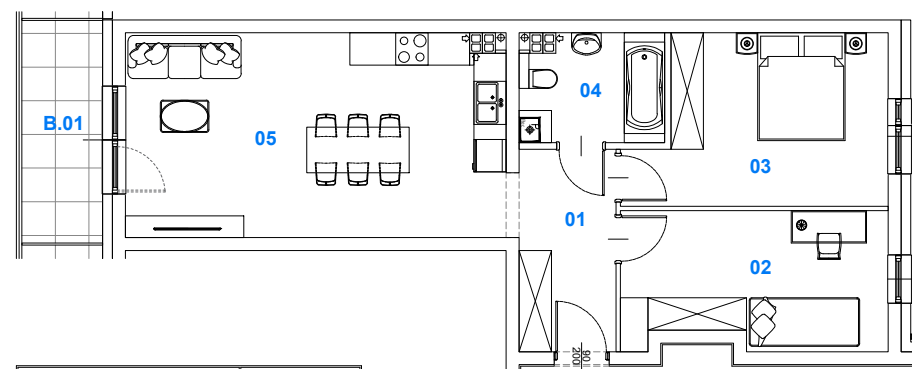

BUDYNEK 2
MIESZKANIE NR 41

Powierzchnia
mieszkania: 64,09 m²

M41

SKALAND[®]

BIURO SPRZEDAŻY:
al. Wierzbowa 1,
62-023 Koninko

DANE KONTAKTOWE:
Tel.: +48 664 027 102
E-mail: skaland@skaland.pl

MIESZKANIE 41

NR MIESZKANIA	M41
POW. UŻYTKOWA MIESZKANIA	64,09 m ²
ILOŚĆ POKOI	3PK+AK

MIESZKANIE NR 41		
LP.	POMIESZCZENIE	POW. [m ²]
01	Hol	6,60
02	Pokój	12,05
03	Pokój	13,73
04	Łazienka	5,11
05	Pokój dzienny z aneksem kuchennym	26,60
RAZEM POWIERZCHNIA		64,09

B.01	Balkon	6,19
------	--------	------