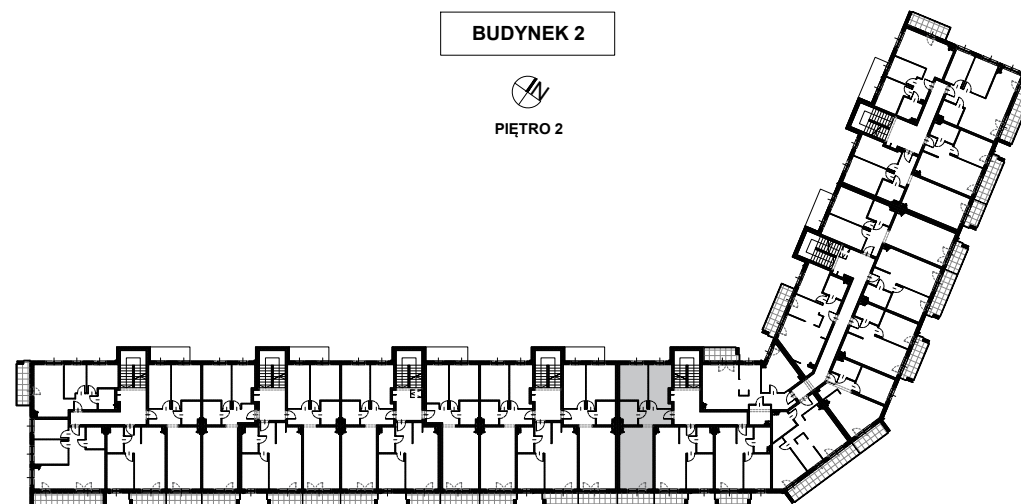

BUDYNEK 2
MIESZKANIE NR 41

Powierzchnia
mieszkania: 64,09 m²

M41

SKALAND[®]

BIURO SPRZEDAŻY:
al. Wierzbowa 1,
62-023 Koninko

DANE KONTAKTOWE:
Tel.: +48 664 027 102
E-mail: skaland@skaland.pl

MIESZKANIE 41

NR MIESZKANIA	M41
POW. UŻYTKOWA MIESZKANIA	64,09 m ²
ILOŚĆ POKOI	3PK+AK

MIESZKANIE NR 41		
LP.	POMIESZCZENIE	POW. [m ²]
01	Hol	6,60
02	Pokój	12,05
03	Pokój	13,73
04	Łazienka	5,11
05	Pokój dzienny z aneksem kuchennym	26,60
RAZEM POWIERZCHNIA		64,09

B.01	Balkon	6,19
------	--------	------