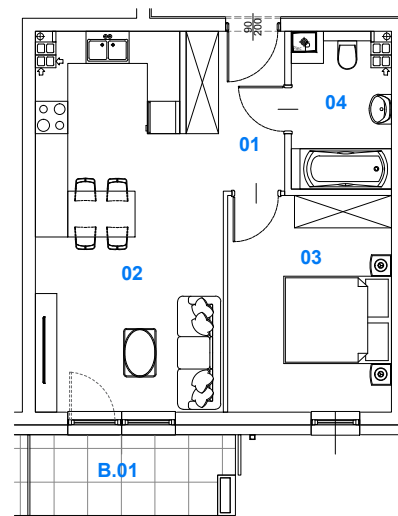

BUDYNEK 2
MIESZKANIE NR 42

Powierzchnia
mieszkania: 44,22 m²

M42

SKALAND[®]

BIURO SPRZEDAŻY:
al. Wierzbowa 1,
62-023 Koninko

DANE KONTAKTOWE:
Tel.: +48 664 027 102
E-mail: skaland@skaland.pl

BUDYNEK 2

PIĘTRO 2

MIESZKANIE 42

NR MIESZKANIA	M42
POW. UŻYTKOWA MIESZKANIA	44,22 m ²
ILOŚĆ POKOI	2PK+AK

MIESZKANIE NR 42		
LP.	POMIESZCZENIE	POW. [m ²]
01	Hol	5,29
02	Pokój dzienny z aneksem kuchennym	21,87
03	Pokój	12,01
04	Łazienka	5,05
RAZEM POWIERZCHNIA		44,22