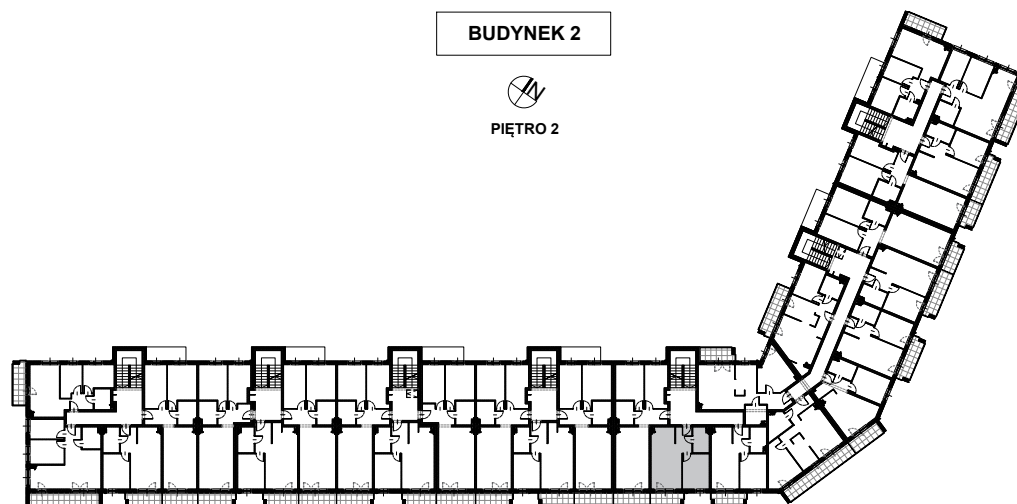

BUDYNEK 2
MIESZKANIE NR 42

Powierzchnia
mieszkania: 44,22 m²

M42

SKALAND[®]

BIURO SPRZEDAŻY:
al. Wierzbowa 1,
62-023 Koninko

DANE KONTAKTOWE:
Tel.: +48 664 027 102
E-mail: skaland@skaland.pl

BUDYNEK 2

PIĘTRO 2

MIESZKANIE 42

NR MIESZKANIA	M42
POW. UŻYTKOWA MIESZKANIA	44,22 m ²
ILOŚĆ POKOI	2PK+AK

MIESZKANIE NR 42		
LP.	POMIESZCZENIE	POW. [m ²]
01	Hol	5,29
02	Pokój dzienny z aneksem kuchennym	21,87
03	Pokój	12,01
04	Łazienka	5,05
RAZEM POWIERZCHNIA		44,22