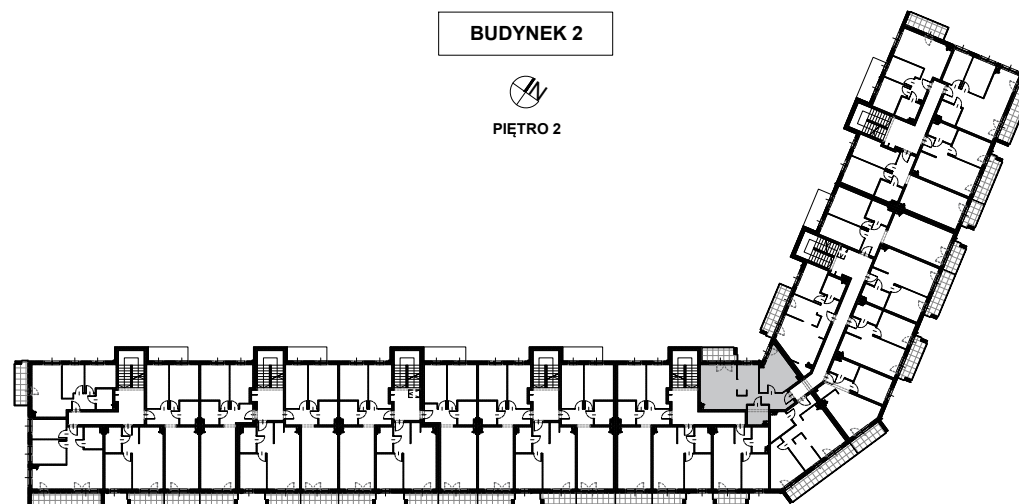

BUDYNEK 2
MIESZKANIE NR 43

Powierzchnia
mieszkania: 58,02 m²

M43

SKALAND[®]

BIURO SPRZEDAŻY:
al. Wierzbowa 1,
62-023 Koninko

DANE KONTAKTOWE:
Tel.: +48 664 027 102
E-mail: skaland@skaland.pl

MIESZKANIE 43

NR MIESZKANIA	M43
POW. UŻYTKOWA MIESZKANIA	58,02 m ²
ILOŚĆ POKOI	2PK+AK

MIESZKANIE NR 43		
LP.	POMIESZCZENIE	POW. [m ²]
01	Hol	7,72
02	Łazienka	4,93
03	Pokój dzienny z aneks. kuch. i sypialniowym	30,39
04	Pokój	14,98
RAZEM POWIERZCHNIA		58,02

B.01	Balkon	5,75
------	--------	------