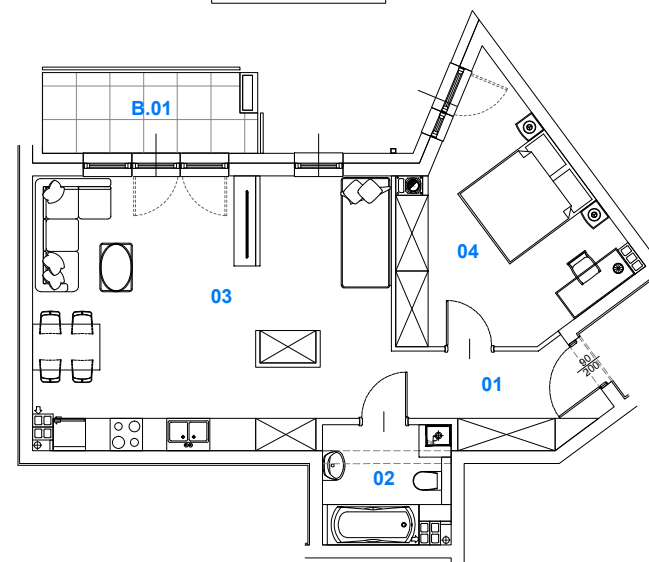

BUDYNEK 2
MIESZKANIE NR 43

Powierzchnia
mieszkania: 58,02 m²

M43

SKALAND[®]

BIURO SPRZEDAŻY:
al. Wierzbowa 1,
62-023 Koninko

DANE KONTAKTOWE:
Tel.: +48 664 027 102
E-mail: skaland@skaland.pl

MIESZKANIE 43

NR MIESZKANIA	M43
POW. UŻYTKOWA MIESZKANIA	58,02 m ²
ILOŚĆ POKOI	2PK+AK

MIESZKANIE NR 43		
LP.	POMIESZCZENIE	POW. [m ²]
01	Hol	7,72
02	Łazienka	4,93
03	Pokój dzienny z aneks. kuch. i sypialniowym	30,39
04	Pokój	14,98
RAZEM POWIERZCHNIA		58,02

B.01	Balkon	5,75
------	--------	------