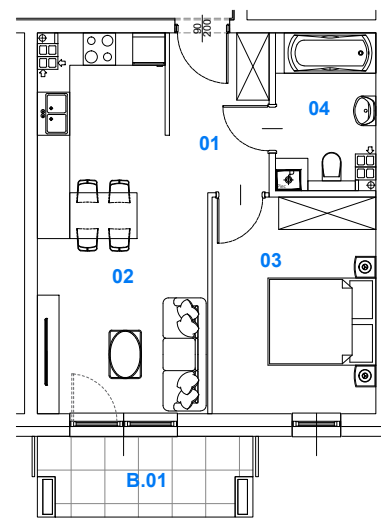

BUDYNEK 2
MIESZKANIE NR 44

Powierzchnia
mieszkania: 41,98 m²

M44

SKALAND[®]

BIURO SPRZEDAŻY:
al. Wierzbowa 1,
62-023 Koninko

DANE KONTAKTOWE:
Tel.: +48 664 027 102
E-mail: skaland@skaland.pl

BUDYNEK 2

PIĘTRO 2

MIESZKANIE 44

NR MIESZKANIA	M44
POW. UŻYTKOWA MIESZKANIA	41,98 m ²
ILOŚĆ POKOI	2PK+AK

MIESZKANIE NR 44		
LP.	POMIESZCZENIE	POW. [m ²]
01	Hol	5,35
02	Pokój dzienny z aneksem kuchennym	19,57
03	Pokój	12,01
04	Łazienka	5,05
RAZEM POWIERZCHNIA		41,98