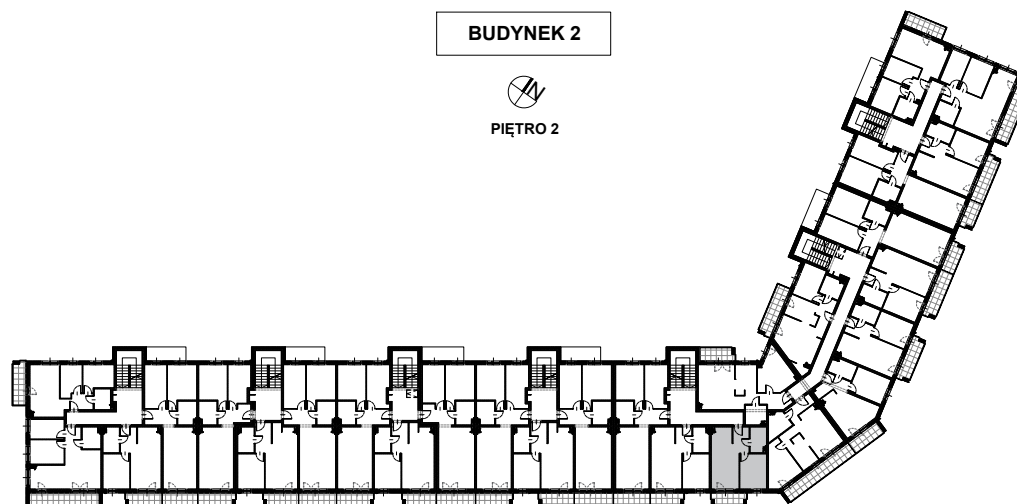

BUDYNEK 2
MIESZKANIE NR 44

Powierzchnia
mieszkania: 41,98 m²

M44

SKALAND[®]

BIURO SPRZEDAŻY:
al. Wierzbowa 1,
62-023 Koninko

DANE KONTAKTOWE:
Tel.: +48 664 027 102
E-mail: skaland@skaland.pl

BUDYNEK 2

PIĘTRO 2

MIESZKANIE 44

NR MIESZKANIA	M44
POW. UŻYTKOWA MIESZKANIA	41,98 m ²
ILOŚĆ POKOI	2PK+AK

MIESZKANIE NR 44		
LP.	POMIESZCZENIE	POW. [m ²]
01	Hol	5,35
02	Pokój dzienny z aneksem kuchennym	19,57
03	Pokój	12,01
04	Łazienka	5,05
RAZEM POWIERZCHNIA		41,98