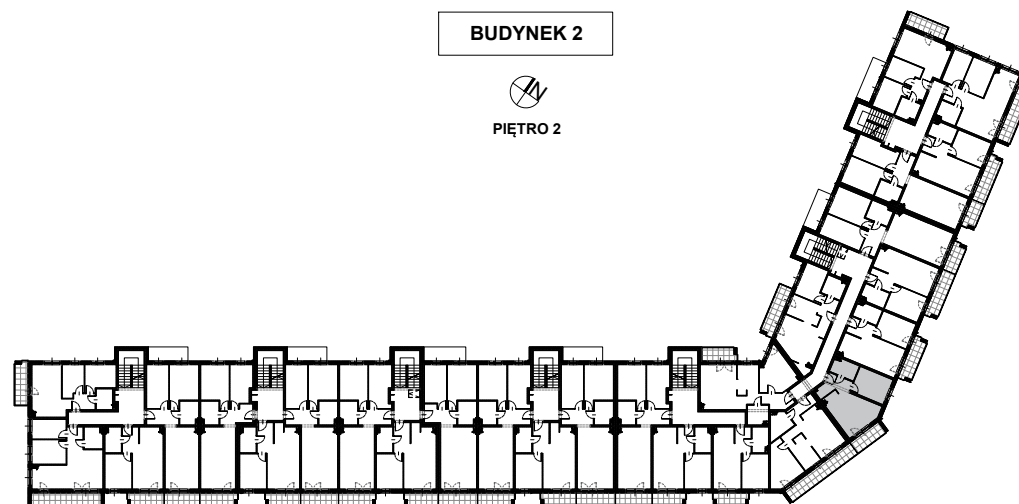

BUDYNEK 2
MIESZKANIE NR 46

Powierzchnia
mieszkania: 43,31 m²

M46

SKALAND[®]

BIURO SPRZEDAŻY:
al. Wierzbowa 1,
62-023 Koninko

DANE KONTAKTOWE:
Tel.: +48 664 027 102
E-mail: skaland@skaland.pl

MIESZKANIE 46

NR MIESZKANIA	M46
POW. UŻYTKOWA MIESZKANIA	43,31 m ²
IŁOŚĆ POKOI	2PK+AK

MIESZKANIE NR 46		
LP.	POMIESZCZENIE	POW. [m ²]
01	Hol	6,28
02	Łazienka	5,05
03	Pokój	12,01
04	Pokój dzienny z aneksem kuchennym	19,97
RAZEM POWIERZCHNIA		43,31

B.01	Balkon	5,99
------	--------	------