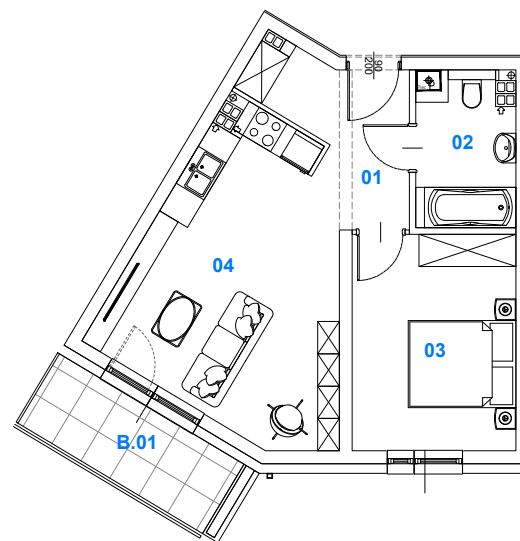

BUDYNEK 2
MIESZKANIE NR 46

Powierzchnia
mieszkania: 43,31 m²

M46

SKALAND[®]

BIURO SPRZEDAŻY:
al. Wierzbowa 1,
62-023 Koninko

DANE KONTAKTOWE:
Tel.: +48 664 027 102
E-mail: skaland@skaland.pl

MIESZKANIE 46

NR MIESZKANIA	M46
POW. UŻYTKOWA MIESZKANIA	43,31 m ²
IŁOŚĆ POKOI	2PK+AK

MIESZKANIE NR 46		
LP.	POMIESZCZENIE	POW. [m ²]
01	Hol	6,28
02	Łazienka	5,05
03	Pokój	12,01
04	Pokój dzienny z aneksem kuchennym	19,97
RAZEM POWIERZCHNIA		43,31

B.01	Balkon	5,99
------	--------	------