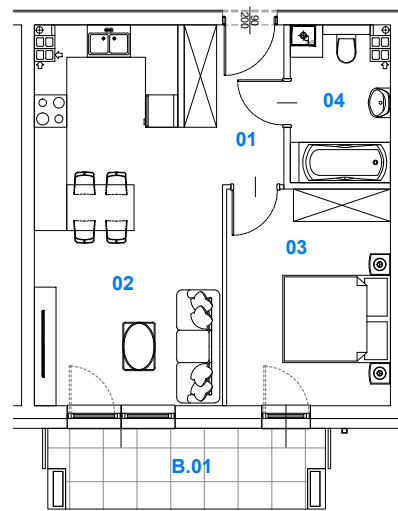

BUDYNEK 2
MIESZKANIE NR 47

Powierzchnia
mieszkania: 44,23 m²

M47

SKALAND[®]

BIURO SPRZEDAŻY:
al. Wierzbowa 1,
62-023 Koninko

DANE KONTAKTOWE:
Tel.: +48 664 027 102
E-mail: skaland@skaland.pl

BUDYNEK 2

PIĘTRO 2

MIESZKANIE 47

NR MIESZKANIA	M47
POW. UŻYTKOWA MIESZKANIA	44,23 m ²
ILOŚĆ POKOI	2PK+AK

MIESZKANIE NR 47		
LP.	POMIESZCZENIE	POW. [m ²]
01	Hol	5,35
02	Pokój dzienny z aneksem kuchennym	21,82
03	Pokój	12,01
04	Łazienka	5,05
RAZEM POWIERZCHNIA		44,23