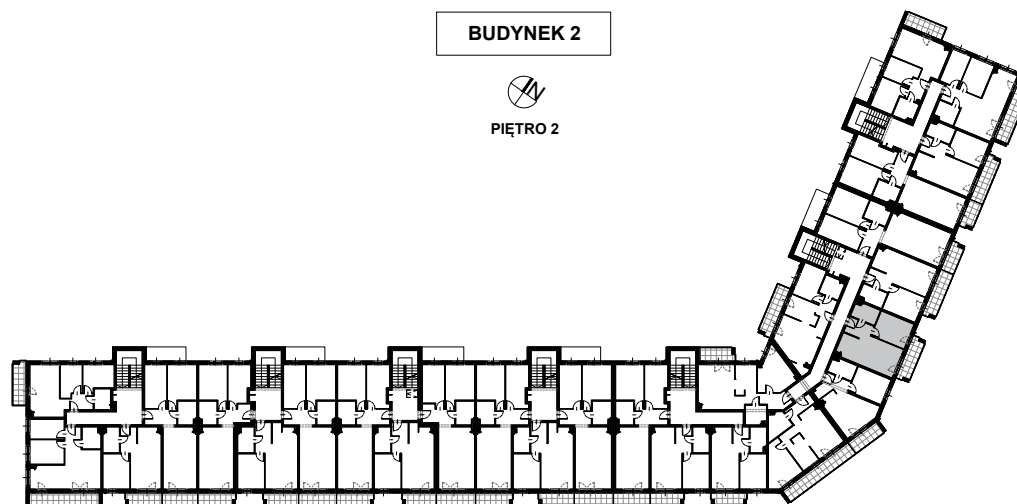

BUDYNEK 2
MIESZKANIE NR 47

Powierzchnia
mieszkania: 44,23 m²

M47

SKALAND[®]

BIURO SPRZEDAŻY:
al. Wierzbowa 1,
62-023 Koninko

DANE KONTAKTOWE:
Tel.: +48 664 027 102
E-mail: skaland@skaland.pl

BUDYNEK 2

PIĘTRO 2

MIESZKANIE 47

NR MIESZKANIA	M47
POW. UŻYTKOWA MIESZKANIA	44,23 m ²
ILOŚĆ POKOI	2PK+AK

MIESZKANIE NR 47		
LP.	POMIESZCZENIE	POW. [m ²]
01	Hol	5,35
02	Pokój dzienny z aneksem kuchennym	21,82
03	Pokój	12,01
04	Łazienka	5,05
RAZEM POWIERZCHNIA		44,23