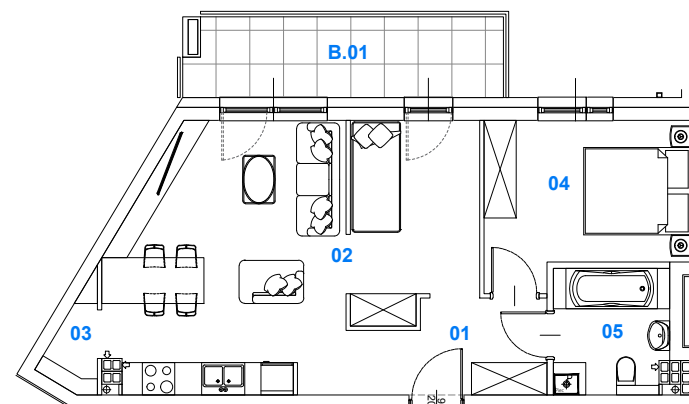

BUDYNEK 2  
MIESZKANIE NR 48

Powierzchnia  
mieszkania: 51,56 m<sup>2</sup>

M48

**SKALAND**<sup>®</sup>

BIURO SPRZEDAŻY:  
al. Wierzbowa 1,  
62-023 Koninko

DANE KONTAKTOWE:  
Tel.: +48 664 027 102  
E-mail: skaland@skaland.pl

MIESZKANIE 48

NR MIESZKANIA	M48
POW. UŻYTKOWA MIESZKANIA	51,56 m <sup>2</sup>
ILOŚĆ POKOI	2PK+AK

MIESZKANIE NR 48		
LP.	POMIESZCZENIE	POW. [m <sup>2</sup> ]
01	Hol	5,76
02	Pokój dzienny z aneks. kuch. i sypialniowym	28,98
03	Wnęka sypialniowa	1,41
04	Pokój	10,80
05	Łazienka	4,81
RAZEM POWIERZCHNIA		51,56