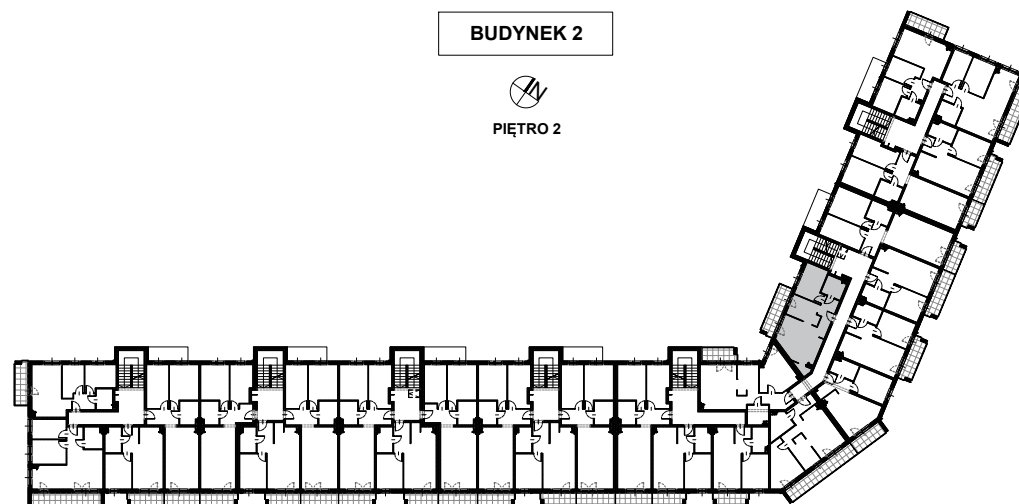

BUDYNEK 2  
MIESZKANIE NR 48

Powierzchnia  
mieszkania: 51,56 m<sup>2</sup>

M48

**SKALAND**<sup>®</sup>

BIURO SPRZEDAŻY:  
al. Wierzbowa 1,  
62-023 Koninko

DANE KONTAKTOWE:  
Tel.: +48 664 027 102  
E-mail: skaland@skaland.pl

MIESZKANIE 48

NR MIESZKANIA	M48
POW. UŻYTKOWA MIESZKANIA	51,56 m <sup>2</sup>
ILOŚĆ POKOI	2PK+AK

MIESZKANIE NR 48		
LP.	POMIESZCZENIE	POW. [m <sup>2</sup> ]
01	Hol	5,76
02	Pokój dzienny z aneks. kuch. i sypialniowym	28,98
03	Wnęka sypialniowa	1,41
04	Pokój	10,80
05	Łazienka	4,81
RAZEM POWIERZCHNIA		51,56