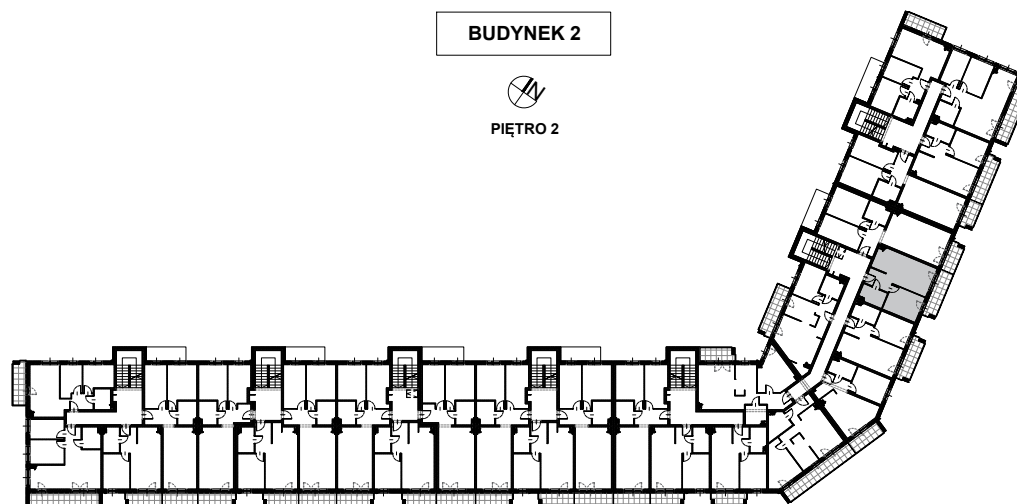

BUDYNEK 2
MIESZKANIE NR 49

Powierzchnia
mieszkania: 44,16 m²

M49

SKALAND[®]

BIURO SPRZEDAŻY:
al. Wierzbowa 1,
62-023 Koninko

DANE KONTAKTOWE:
Tel.: +48 664 027 102
E-mail: skaland@skaland.pl

BUDYNEK 2

PIĘTRO 2

MIESZKANIE 49

NR MIESZKANIA	M49
POW. UŻYTKOWA MIESZKANIA	44,16 m ²
ILOŚĆ POKOI	2PK+AK

MIESZKANIE NR 49		
LP.	POMIESZCZENIE	POW. [m ²]
01	Hol	5,35
02	Pokój dzienny z aneksem kuchennym	21,75
03	Pokój	12,01
04	Łazienka	5,05
RAZEM POWIERZCHNIA		44,16

B.01	Balkon	7,19
------	--------	------