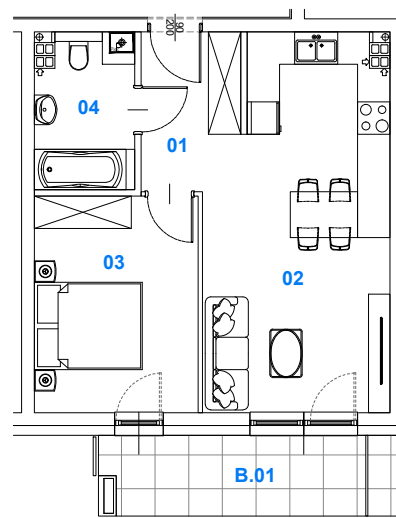

BUDYNEK 2
MIESZKANIE NR 49

Powierzchnia
mieszkania: 44,16 m²

M49

SKALAND[®]

BIURO SPRZEDAŻY:
al. Wierzbowa 1,
62-023 Koninko

DANE KONTAKTOWE:
Tel.: +48 664 027 102
E-mail: skaland@skaland.pl

BUDYNEK 2

PIĘTRO 2

MIESZKANIE 49

NR MIESZKANIA	M49
POW. UŻYTKOWA MIESZKANIA	44,16 m ²
ILOŚĆ POKOI	2PK+AK

MIESZKANIE NR 49		
LP.	POMIESZCZENIE	POW. [m ²]
01	Hol	5,35
02	Pokój dzienny z aneksem kuchennym	21,75
03	Pokój	12,01
04	Łazienka	5,05
RAZEM POWIERZCHNIA		44,16