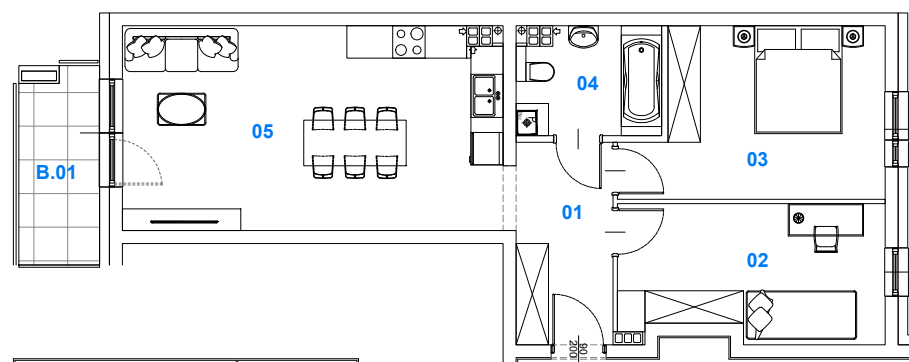

BUDYNEK 2
MIESZKANIE NR 51

Powierzchnia
mieszkania: 63,98 m²

M51

SKALAND[®]

BIURO SPRZEDAŻY:
al. Wierzbowa 1,
62-023 Koninko

DANE KONTAKTOWE:
Tel.: +48 664 027 102
E-mail: skaland@skaland.pl

MIESZKANIE 51

NR MIESZKANIA	M51
POW. UŻYTKOWA MIESZKANIA	63,98 m ²
ILOŚĆ POKOI	3PK+AK

MIESZKANIE NR 51		
LP.	POMIESZCZENIE	POW. [m ²]
01	Hol	6,60
02	Pokój	11,94
03	Pokój	13,73
04	Łazienka	5,11
05	Pokój dzienny z aneksem kuchennym	26,60
RAZEM POWIERZCHNIA		63,98

B.01	Balkon	5,30
------	--------	------