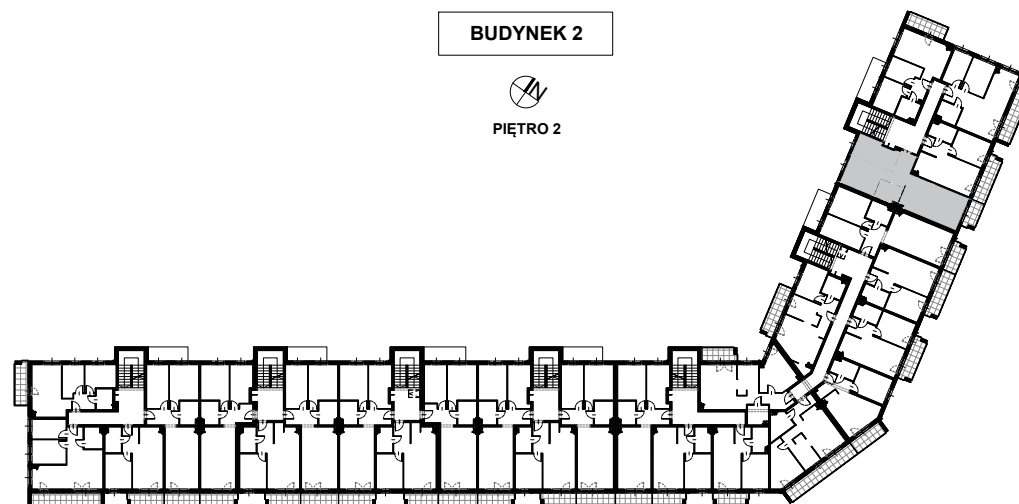

BUDYNEK 2
MIESZKANIE NR 51

Powierzchnia
mieszkania: 63,98 m²

M51

SKALAND[®]

BIURO SPRZEDAŻY:
al. Wierzbowa 1,
62-023 Koninko

DANE KONTAKTOWE:
Tel.: +48 664 027 102
E-mail: skaland@skaland.pl

MIESZKANIE 51

NR MIESZKANIA	M51
POW. UŻYTKOWA MIESZKANIA	63,98 m ²
ILOŚĆ POKOI	3PK+AK

MIESZKANIE NR 51		
LP.	POMIESZCZENIE	POW. [m ²]
01	Hol	6,60
02	Pokój	11,94
03	Pokój	13,73
04	Łazienka	5,11
05	Pokój dzienny z aneksem kuchennym	26,60
RAZEM POWIERZCHNIA		63,98

B.01	Balkon	5,30
------	--------	------