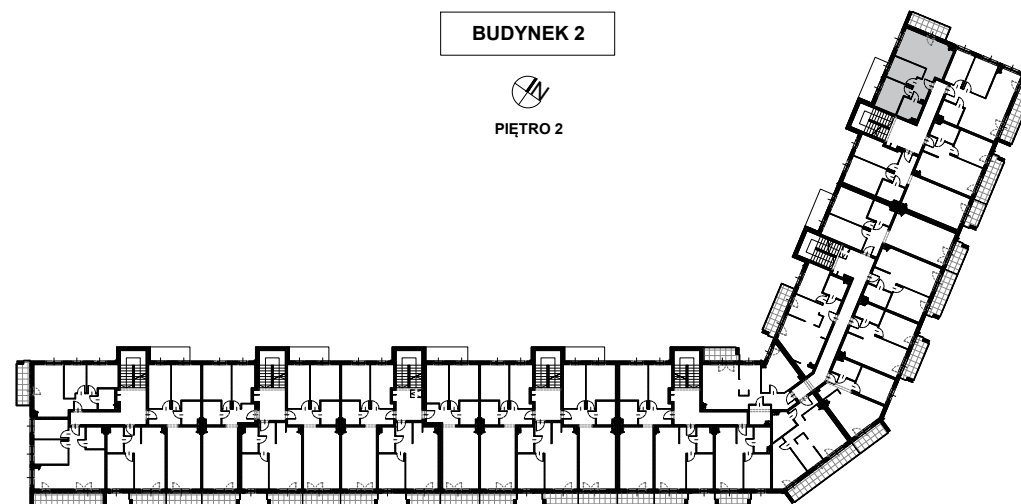

BUDYNEK 2
MIESZKANIE NR 54

Powierzchnia
mieszkania: 49,16 m²

M54

SKALAND[®]

BIURO SPRZEDAŻY:
al. Wierzbowa 1,
62-023 Koninko

DANE KONTAKTOWE:
Tel.: +48 664 027 102
E-mail: skaland@skaland.pl

MIESZKANIE 54

NR MIESZKANIA	M54
POW. LIŻYTKOWA MIESZKANIA	49,16 m ²
IŁOŚĆ POKOI	3PK+AK

MIESZKANIE NR 54		
LP.	POMIESZCZENIE	POW. [m ²]
01	Hol	5,13
02	Pokój dzienny z aneksem kuchennym	20,70
03	Pokój	8,59
04	Pokój	9,82
05	Łazienka	4,92
RAZEM POWIERZCHNIA		49,16

B.01	Balkon	7,00
------	--------	------