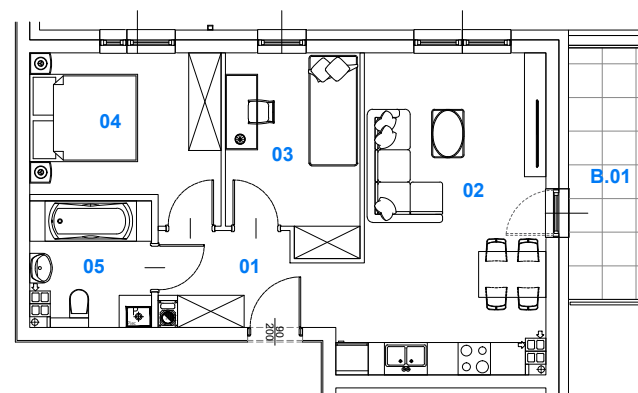

BUDYNEK 2
MIESZKANIE NR 54

Powierzchnia
mieszkania: 49,16 m²

M54

SKALAND[®]

BIURO SPRZEDAŻY:
al. Wierzbowa 1,
62-023 Koninko

DANE KONTAKTOWE:
Tel.: +48 664 027 102
E-mail: skaland@skaland.pl

MIESZKANIE 54

NR MIESZKANIA	M54
POW. LIŻYTKOWA MIESZKANIA	49,16 m ²
IŁOŚĆ POKOI	3PK+AK

MIESZKANIE NR 54		
LP.	POMIESZCZENIE	POW. [m ²]
01	Hol	5,13
02	Pokój dzienny z aneksem kuchennym	20,70
03	Pokój	8,59
04	Pokój	9,82
05	Łazienka	4,92
RAZEM POWIERZCHNIA		49,16

B.01	Balkon	7,00
------	--------	------