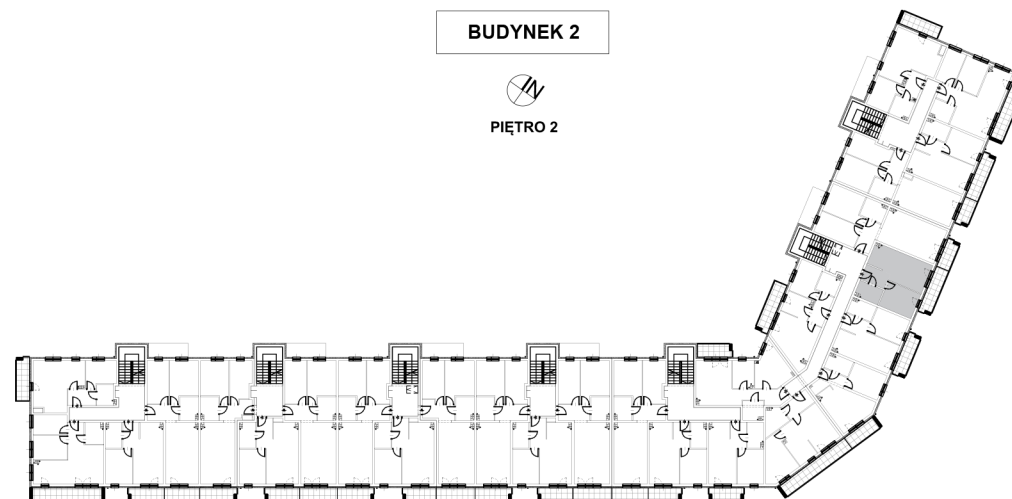

BUDYNEK 2
Mieszkanie nr 49

Powierzchnia
mieszkania 44,16 m²

M49

SKALAND[®]

BIURO SPRZEDAŻY:
al. Wierzbowa 1,
62-023 Koninko

DANE KONTAKTOWE:
Tel.: +48 664 027 102
E-mail: skaland@skaland.pl

BUDYNEK 2

PIĘTRO 2

MIESZKANIE 49

NR MIESZKANIA	M49
POW. UŻYTKOWA MIESZKANIA	44,16 m ²
IŁOŚĆ POKOI	2PK+AK

MIESZKANIE NR 49		
LP.	POMIESZCZENIE	POW. [m ²]
01	Hol	5,35
02	Pokój dzienny z aneksem kuchennym	21,75
03	Pokój	12,01
04	Łazienka	5,05
RAZEM POWIERZCHNIA		44,16