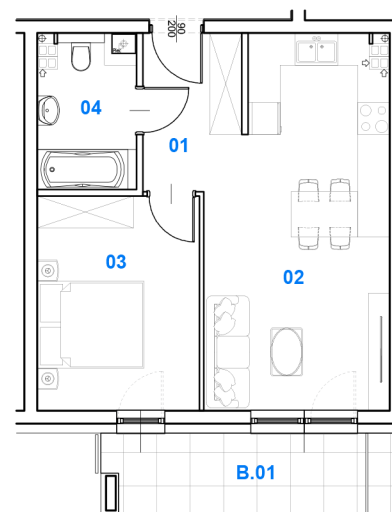

BUDYNEK 2
Mieszkanie nr 49

Powierzchnia
mieszkania 44,16 m²

M49

SKALAND[®]

BIURO SPRZEDAŻY:
al. Wierzbowa 1,
62-023 Koninko

DANE KONTAKTOWE:
Tel.: +48 664 027 102
E-mail: skaland@skaland.pl

BUDYNEK 2

PIĘTRO 2

MIESZKANIE 49

NR MIESZKANIA	M49
POW. UŻYTKOWA MIESZKANIA	44,16 m ²
IŁOŚĆ POKOI	2PK+AK

MIESZKANIE NR 49		
LP.	POMIESZCZENIE	POW. [m ²]
01	Hol	5,35
02	Pokój dzienny z aneksem kuchennym	21,75
03	Pokój	12,01
04	Łazienka	5,05
RAZEM POWIERZCHNIA		44,16

B.01	Balkon	7,19
------	--------	------