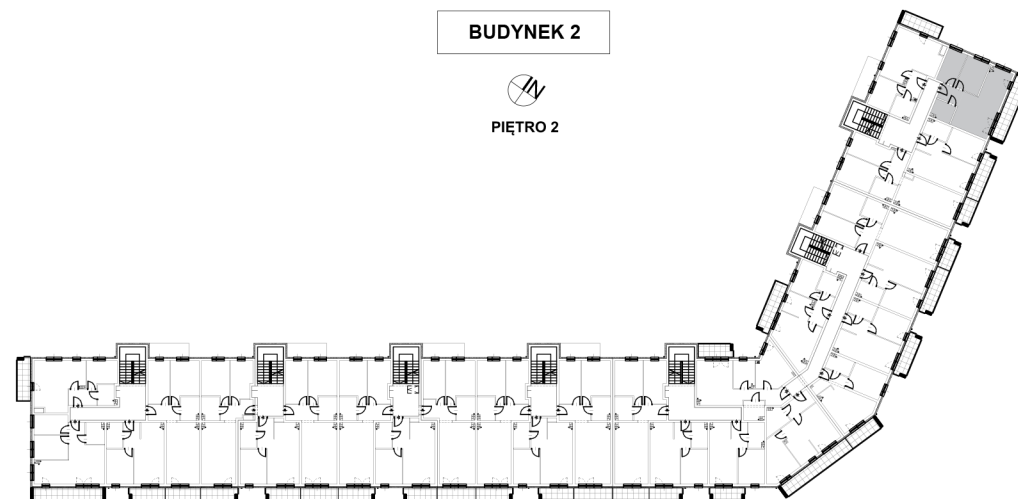

BUDYNEK 2
Mieszkanie nr 53

Powierzchnia
mieszkania 57,39 m²

M53

SKALAND®

BIURO SPRZEDAŻY:
al. Wierzbowa 1,
62-023 Koninko

DANE KONTAKTOWE:
Tel.: +48 664 027 102
E-mail: skaland@skaland.pl

BUDYNEK 2

PIĘTRO 2

MIESZKANIE 53

NR MIESZKANIA	M53
POW. UŻYTKOWA MIESZKANIA	67,39 m ²
IŁOŚĆ POKÓJ	3PK+AK

MIESZKANIE NR 53		
LP.	POMIESZCZENIE	POW. [m ²]
01	Hol	4,73
02	Pokój	8,51
03	Pokój	10,68
04	Pokój dzienny z aneksem kuchennym	28,56
05	Łazienka	4,91
RAZEM POWIERZCHNIA		57,39