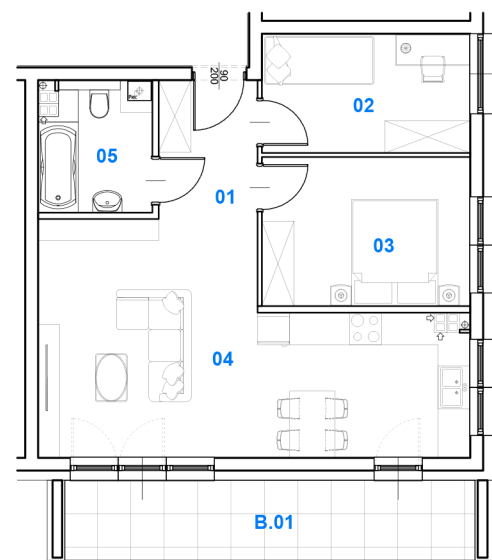

BUDYNEK 2
Mieszkanie nr 53

Powierzchnia
mieszkania 57,39 m²

M53

SKALAND®

BIURO SPRZEDAŻY:
al. Wierzbowa 1,
62-023 Koninko

DANE KONTAKTOWE:
Tel.: +48 664 027 102
E-mail: skaland@skaland.pl

BUDYNEK 2

PIĘTRO 2

MIESZKANIE 53

NR MIESZKANIA	M53
POW. UŻYTKOWA MIESZKANIA	67,39 m ²
IŁOŚĆ POKÓJ	3PK+AK

MIESZKANIE NR 53		
LP.	POMIESZCZENIE	POW. [m ²]
01	Hol	4,73
02	Pokój	8,51
03	Pokój	10,68
04	Pokój dzienny z aneksem kuchennym	28,56
05	Łazienka	4,91
RAZEM POWIERZCHNIA		57,39

B.01	Balkon	11,52
------	--------	-------